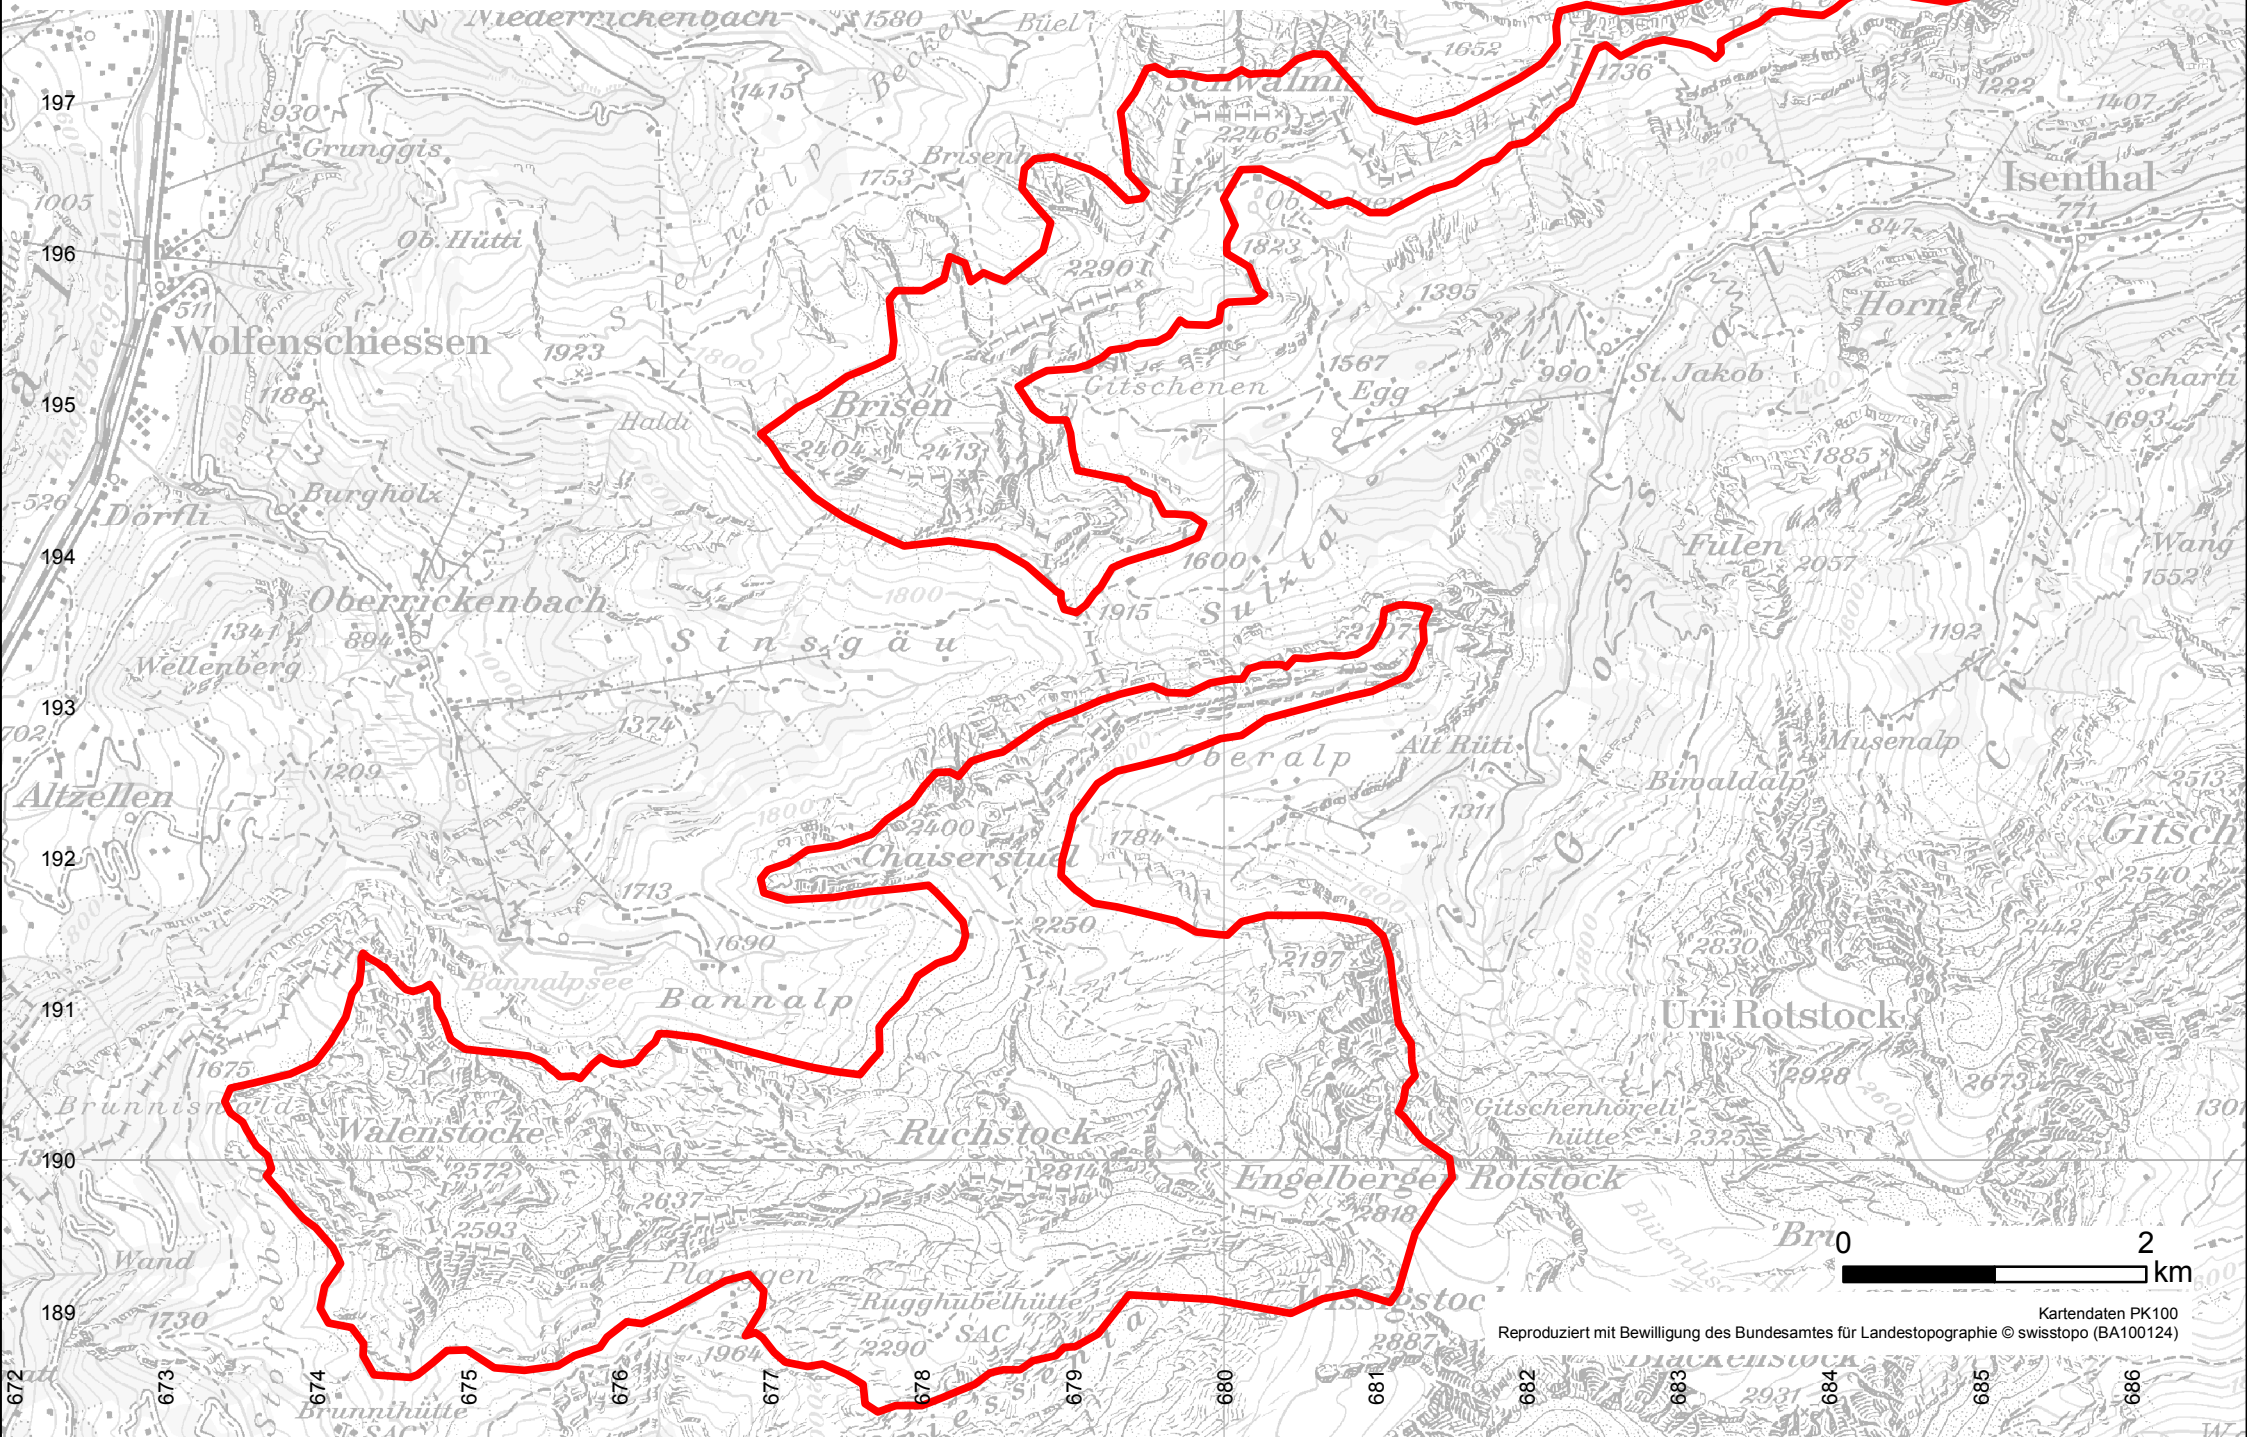

Smaragd-Gebiet Nr 32 Walenstöcke - Brisen (NW/OW/UR)

Kartendaten PK100
Reproduziert mit Bewilligung des Bundesamtes für Landestopographie © swisstopo (BA100124)