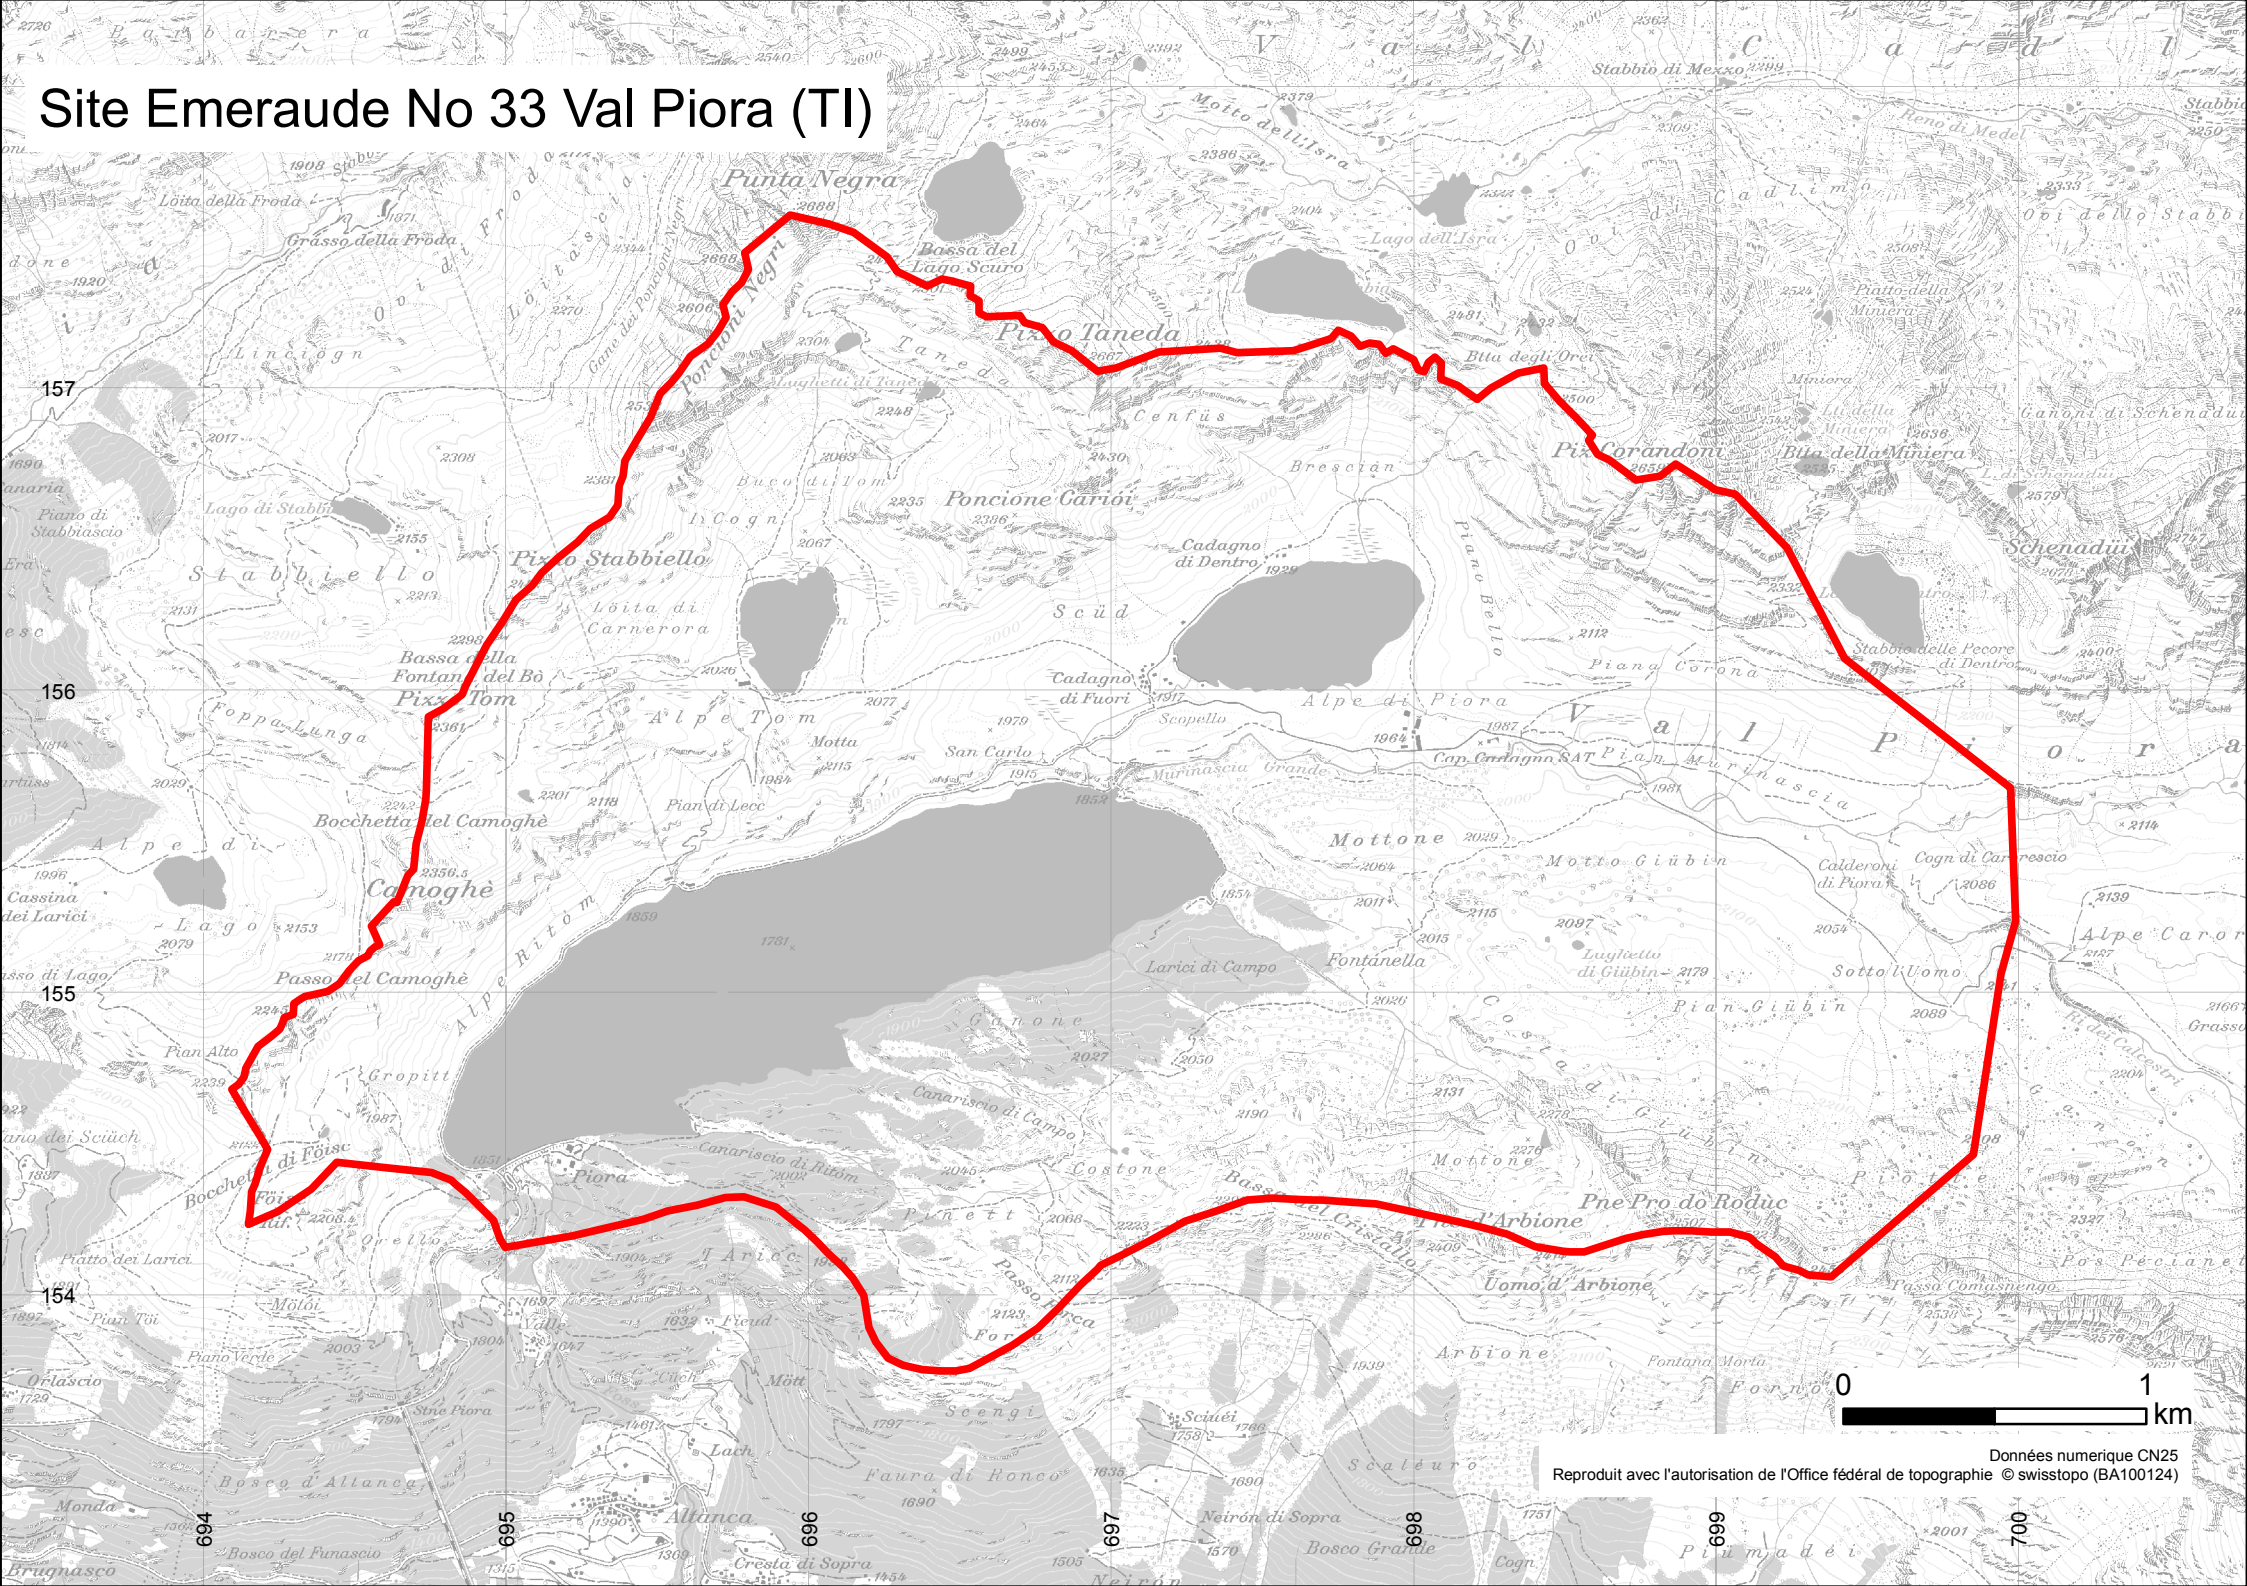

# Site Emeraude No 33 Val Piora (TI)

Données numérique CN25  
Reproduit avec l'autorisation de l'Office fédéral de topographie © swisstopo (BA100124)