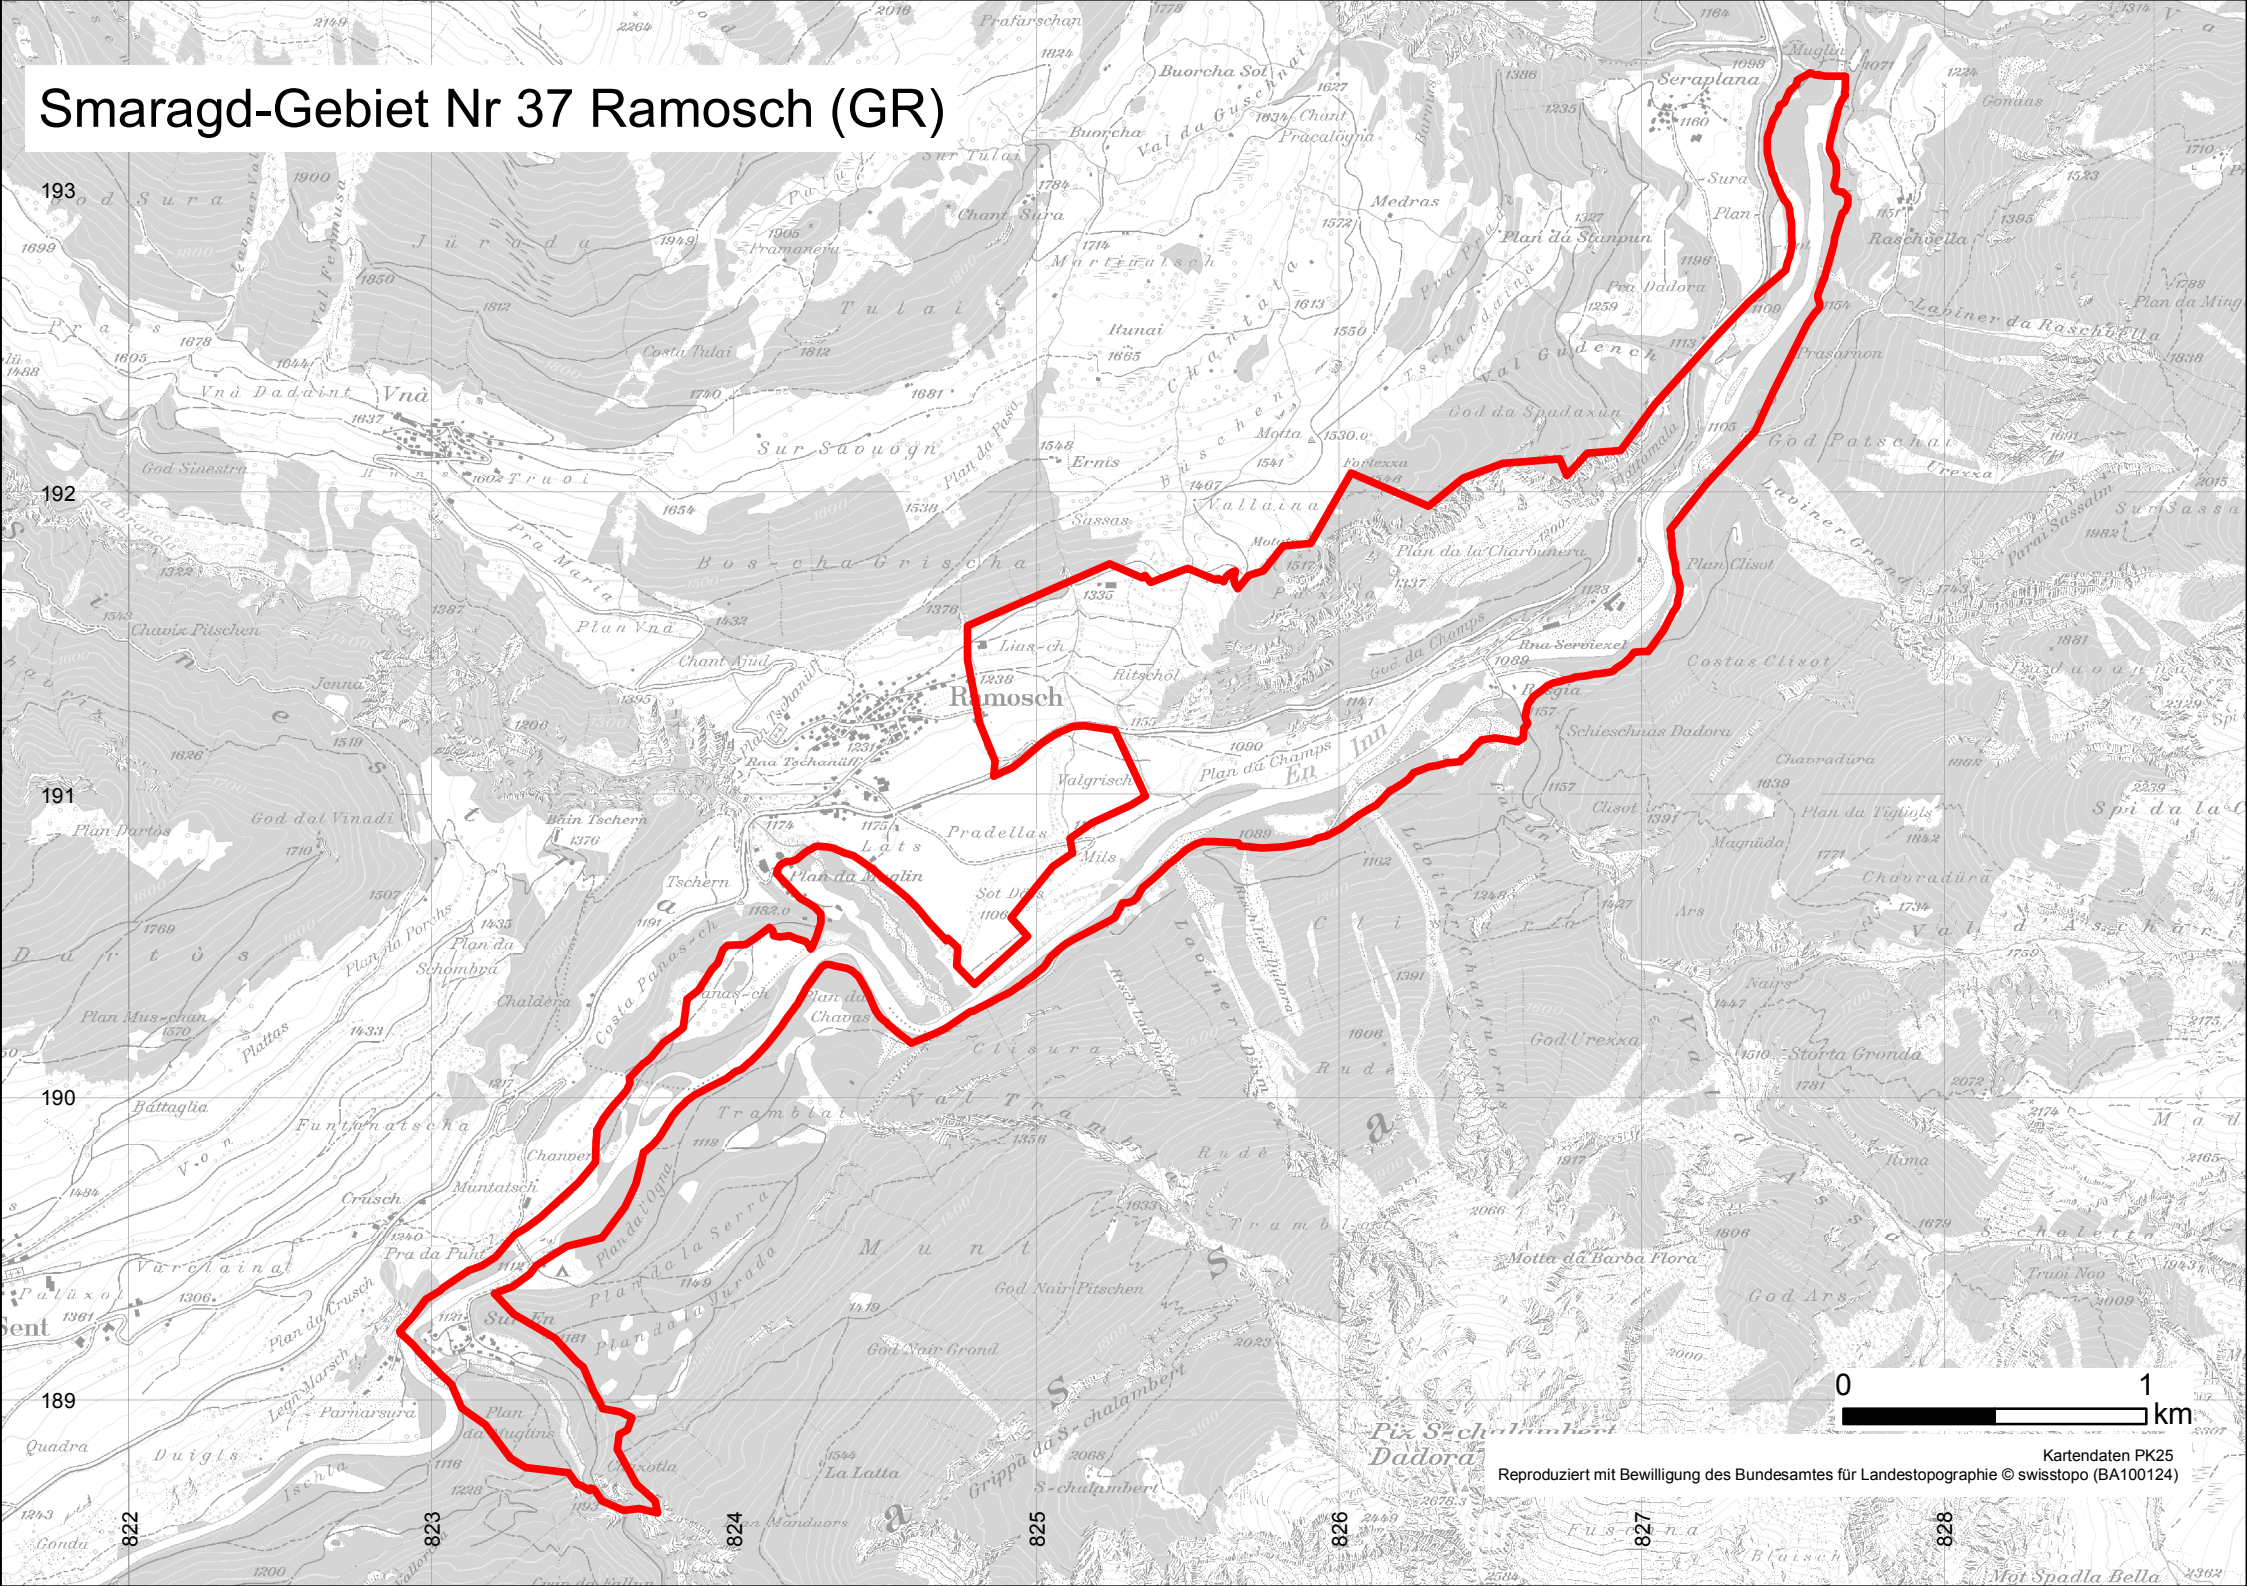

Smaragd-Gebiet Nr 37 Ramosch (GR)

Kartendaten PK25
Reproduziert mit Bewilligung des Bundesamtes für Landestopographie © swisstopo (BA100124)