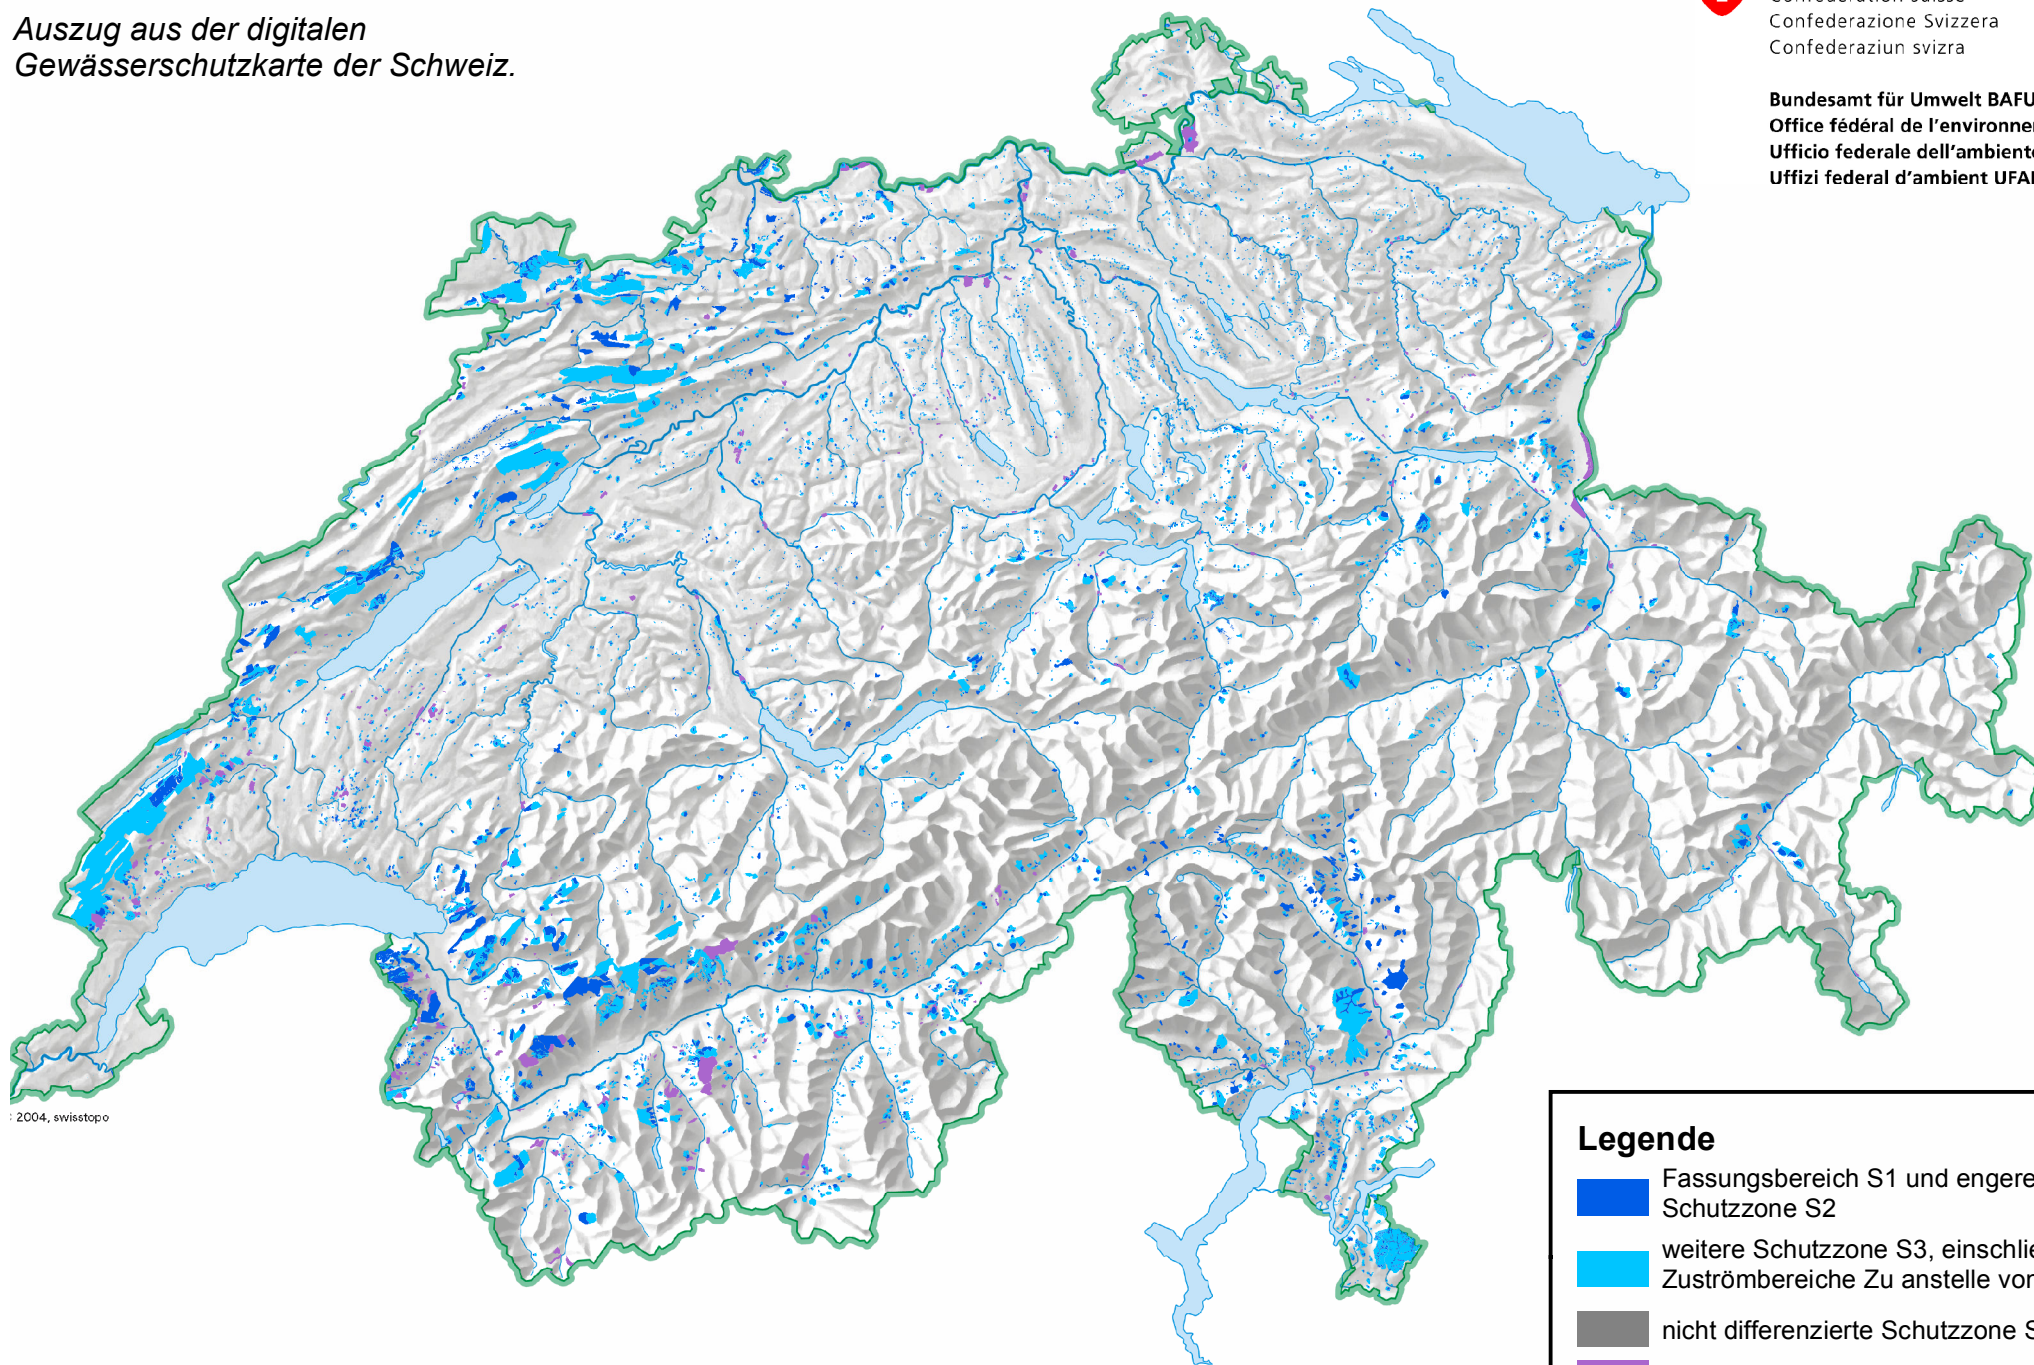

Grundwasserschutzzonen und -areale

Auszug aus der digitalen
Gewässerschutzkarte der Schweiz.

Schweizerische Eidgenossenschaft
Confédération suisse
Confederazione Svizzera
Confederaziun svizra

Bundesamt für Umwelt BAFU
Office fédéral de l'environnement OFEV
Ufficio federale dell'ambiente UFAM
Uffizi federal d'ambient UFAM

© 2004, swisstopo

Legende

-  Fassungsbereich S1 und engere Schutzzone S2
-  weitere Schutzzone S3, einschliesslich Zuströmbereiche Zu anstelle von S3
-  nicht differenzierte Schutzzone S
-  Grundwasserschutzareal