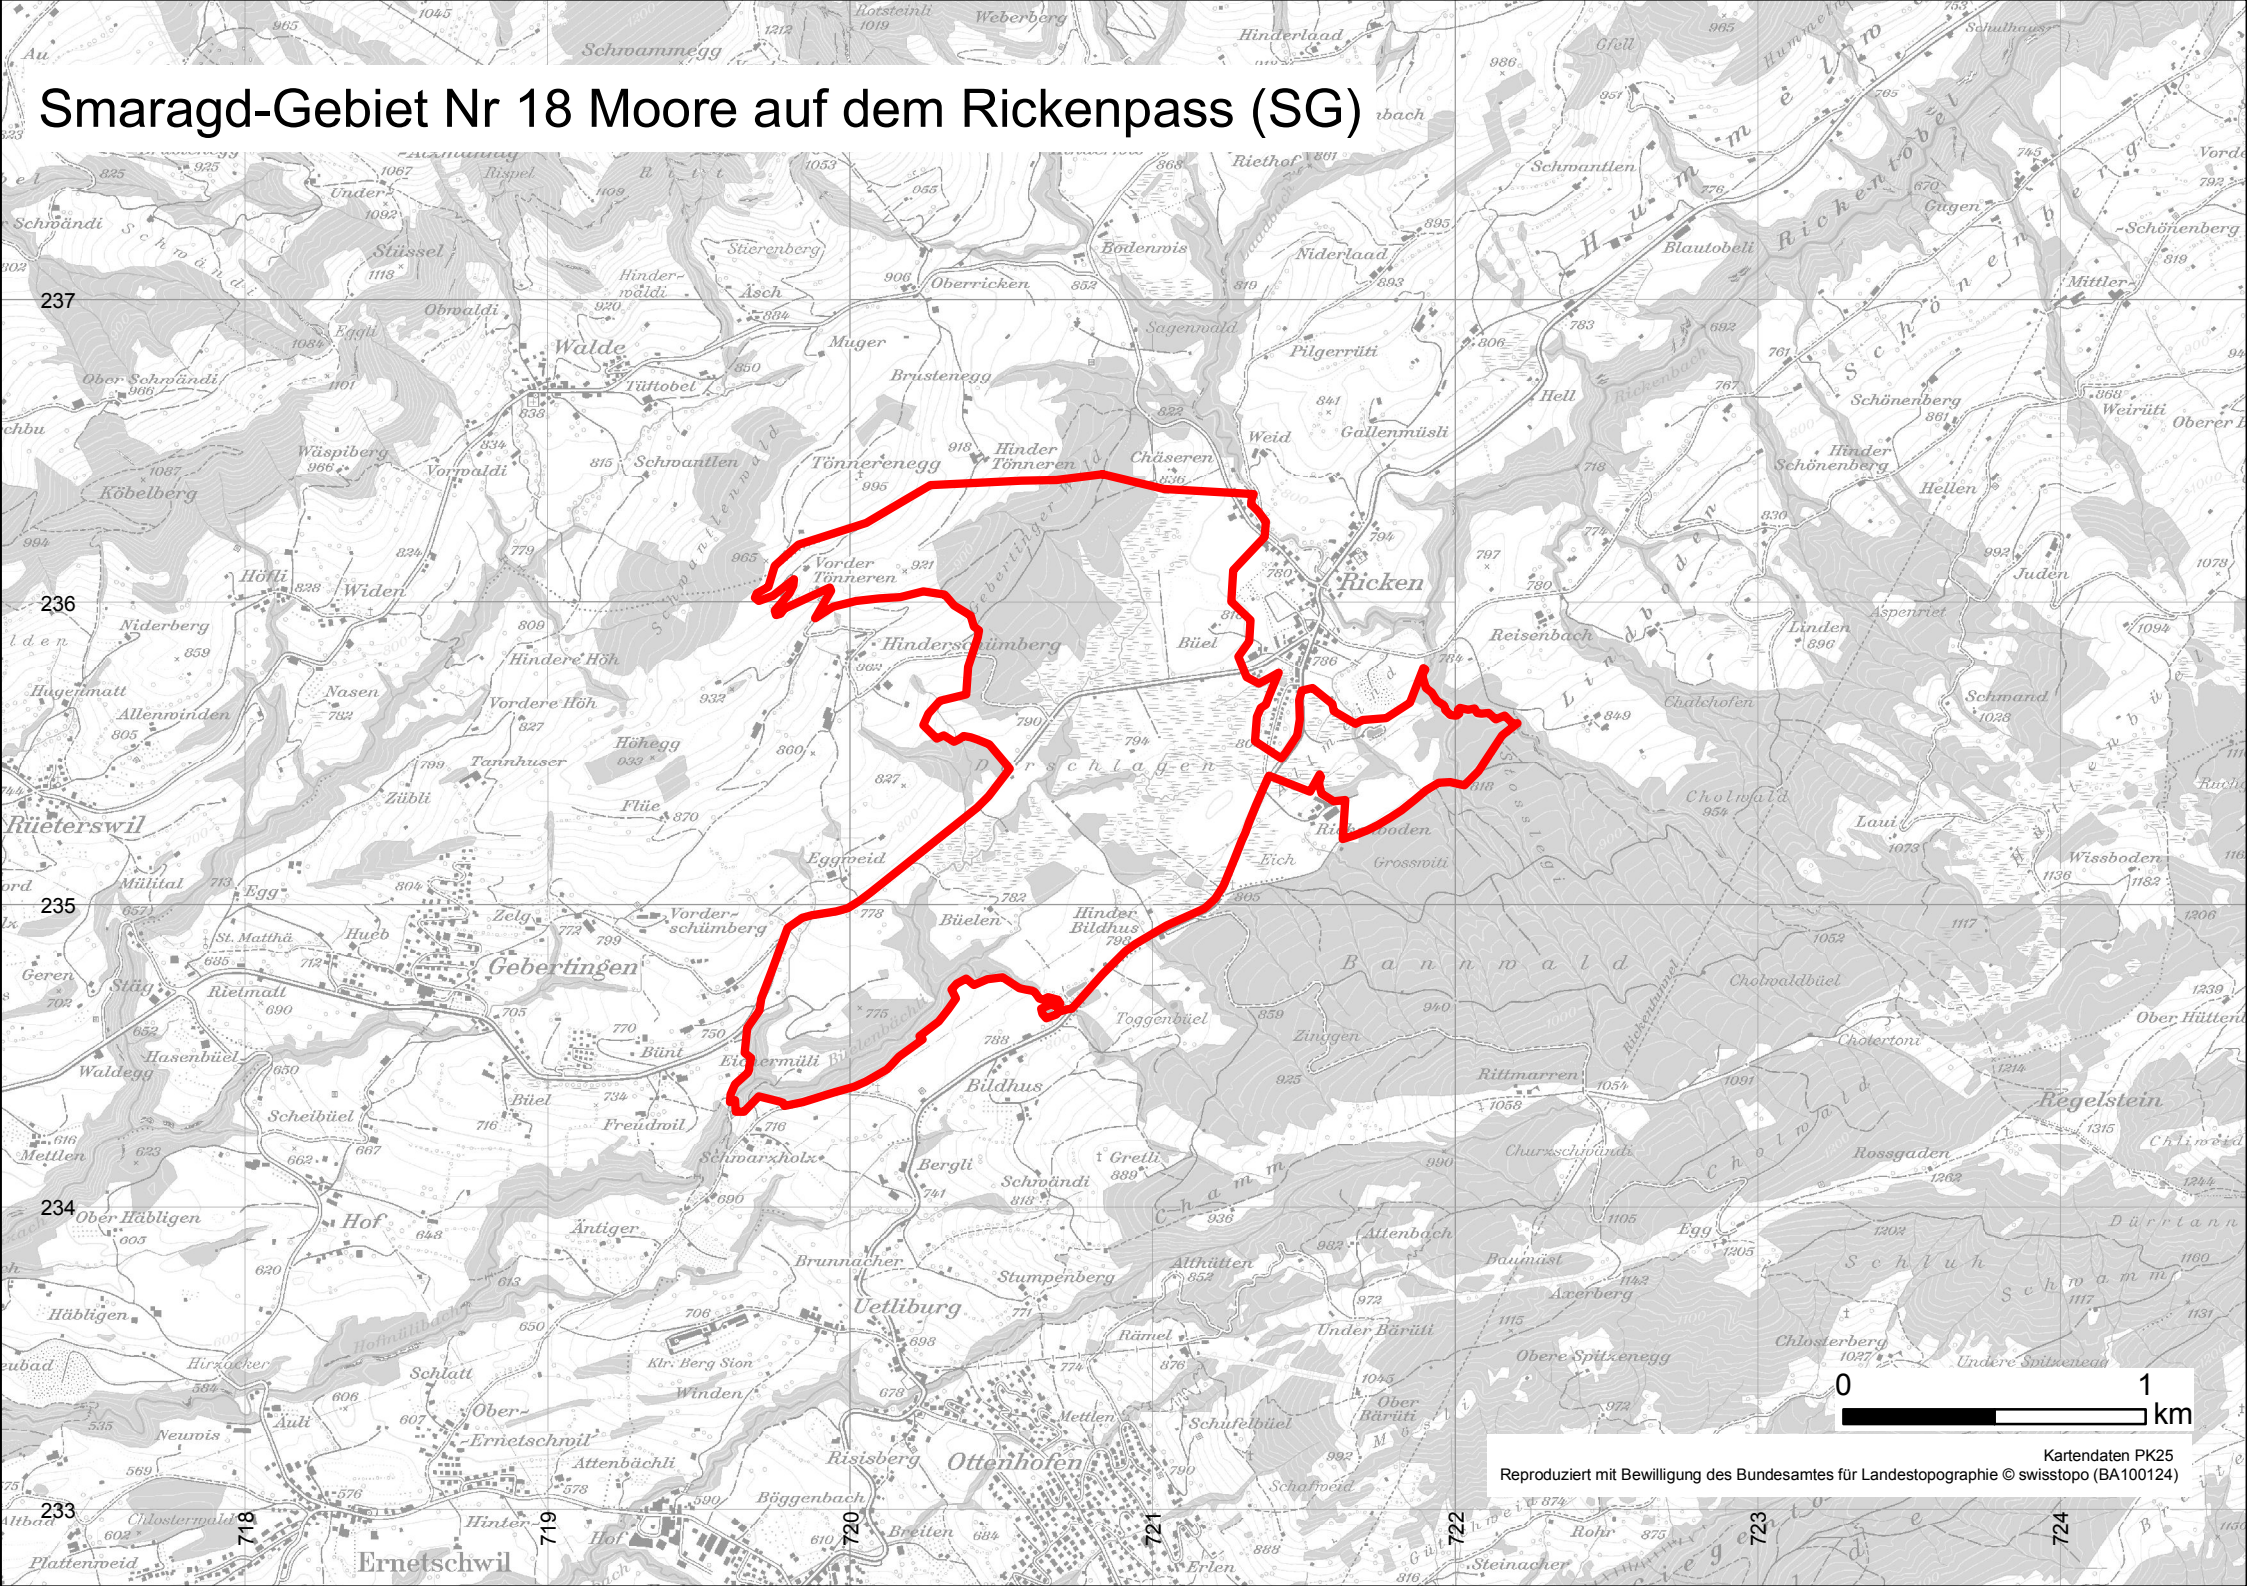

Smaragd-Gebiet Nr 18 Moore auf dem Rickenpass (SG)

Kartendaten PK25
Reproduziert mit Bewilligung des Bundesamtes für Landestopographie © swisstopo (BA100124)