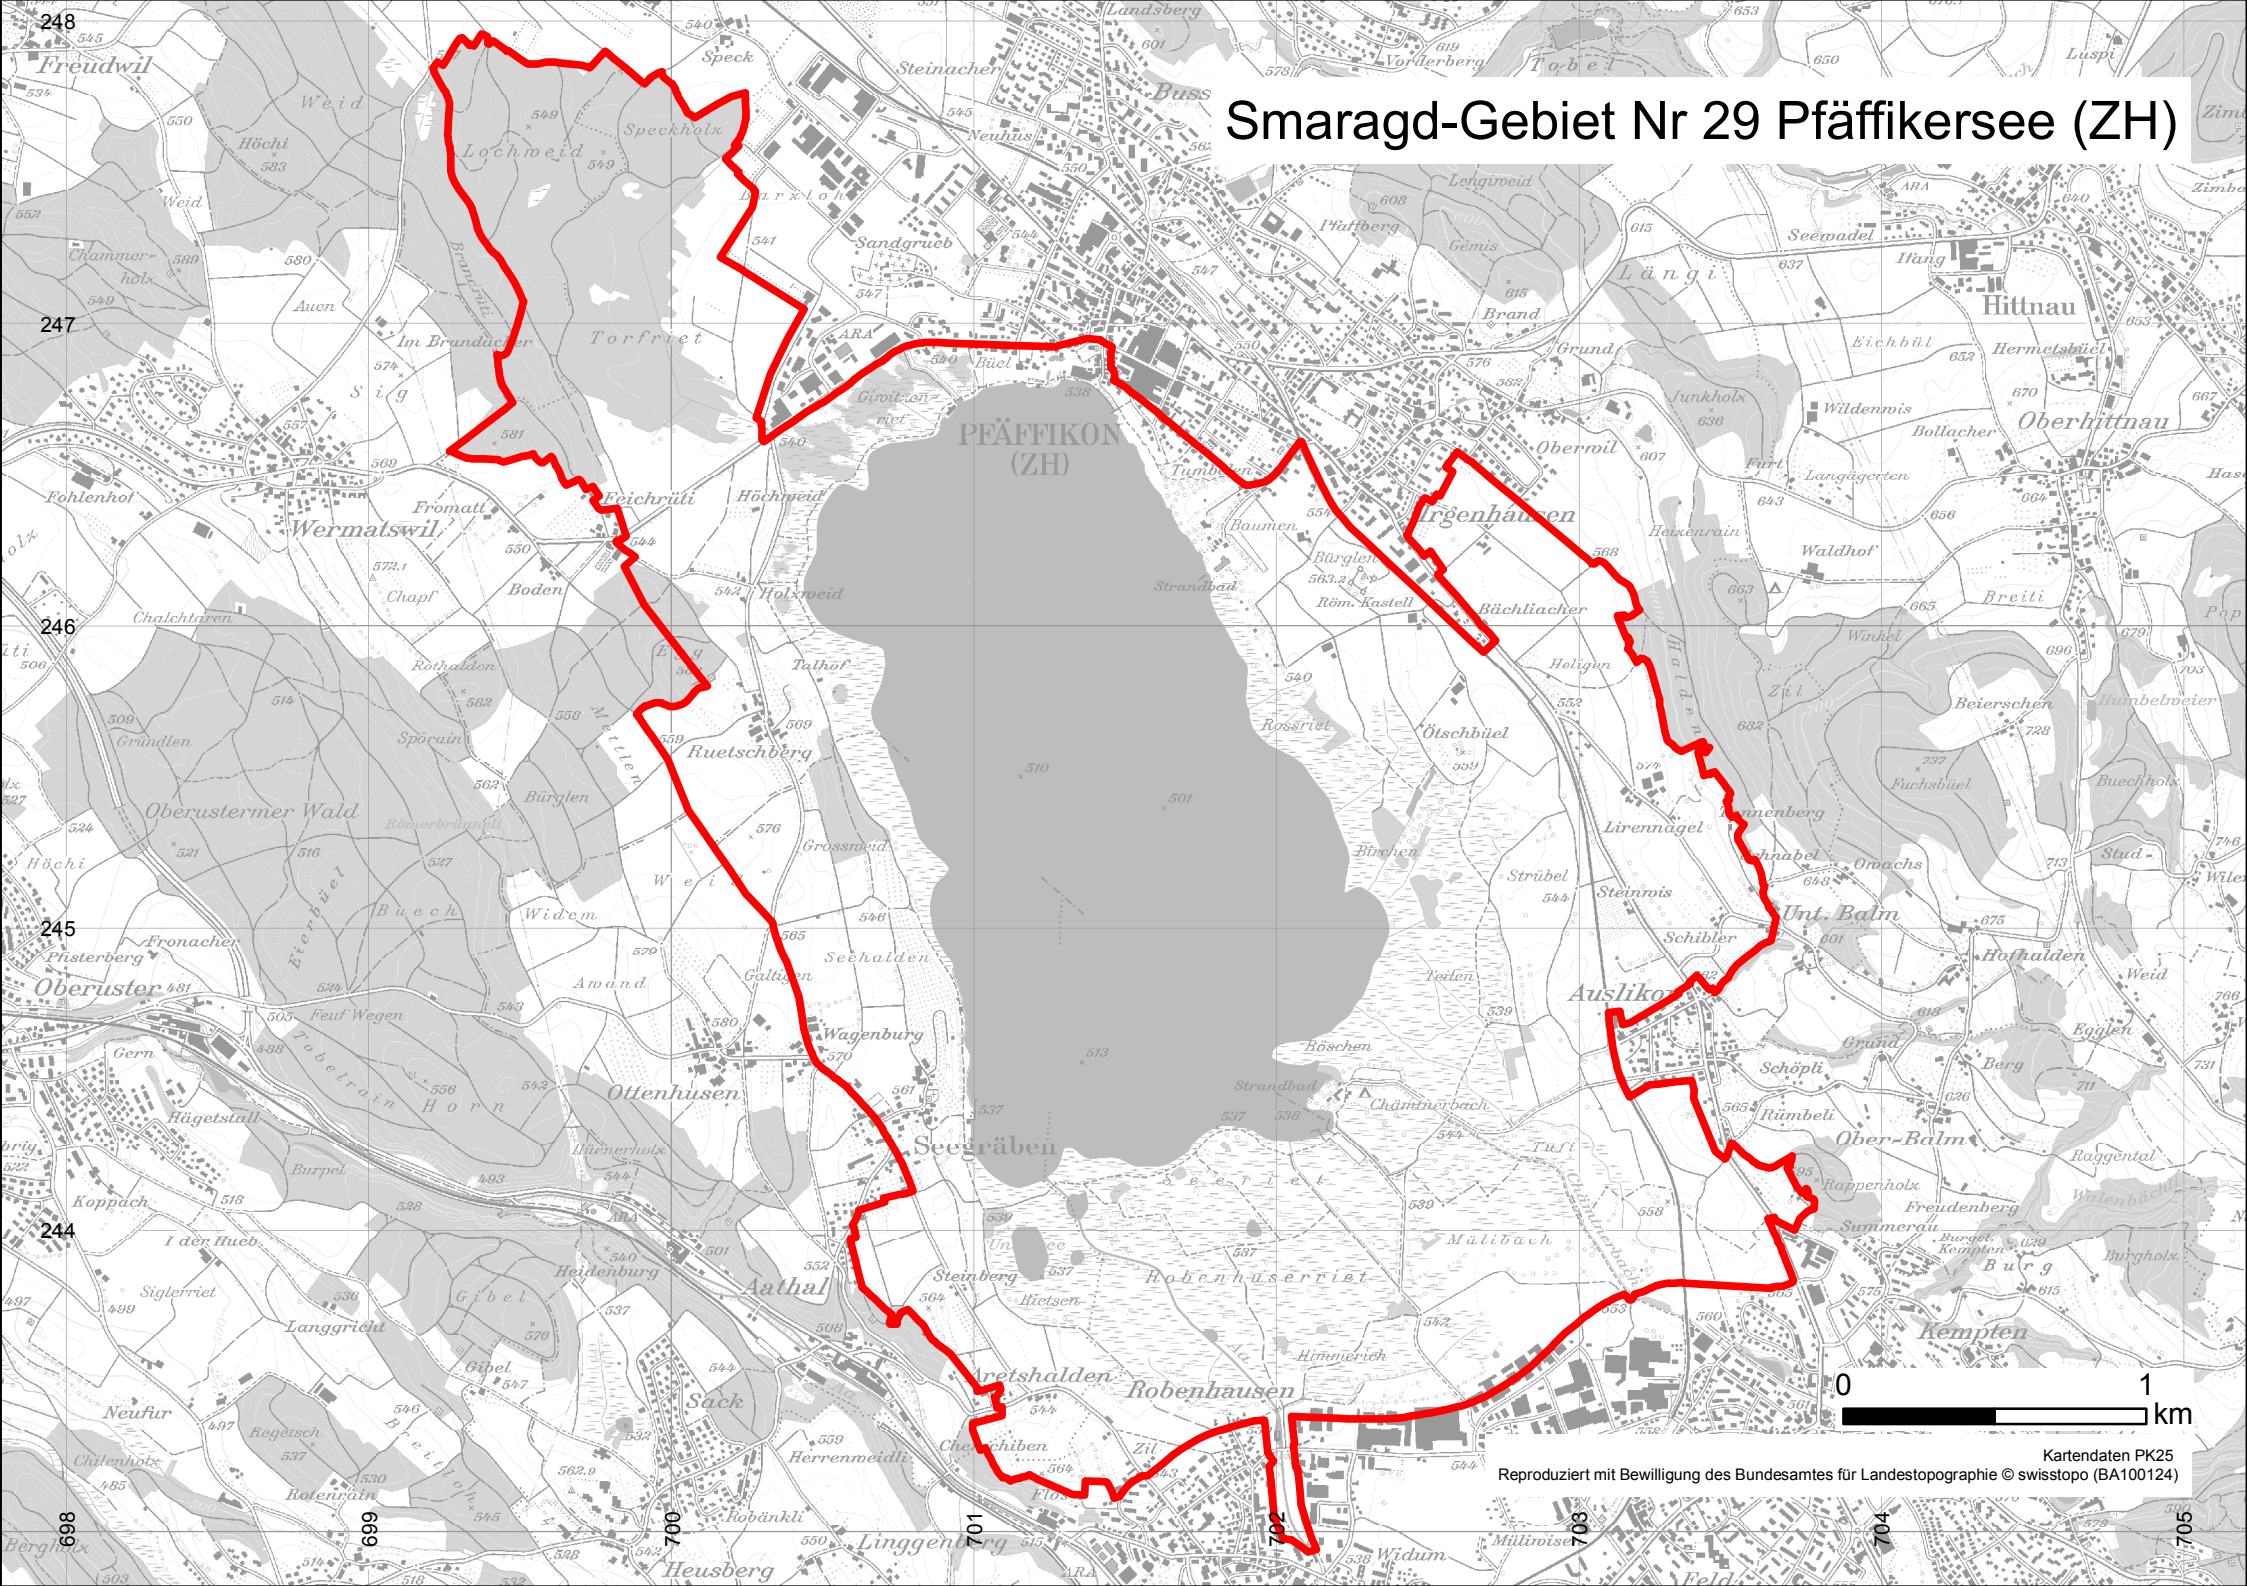

Smaragd-Gebiet Nr 29 Pfäffikersee (ZH)

Kartendaten PK25
Reproduziert mit Bewilligung des Bundesamtes für Landestopographie © swisstopo (BA100124)