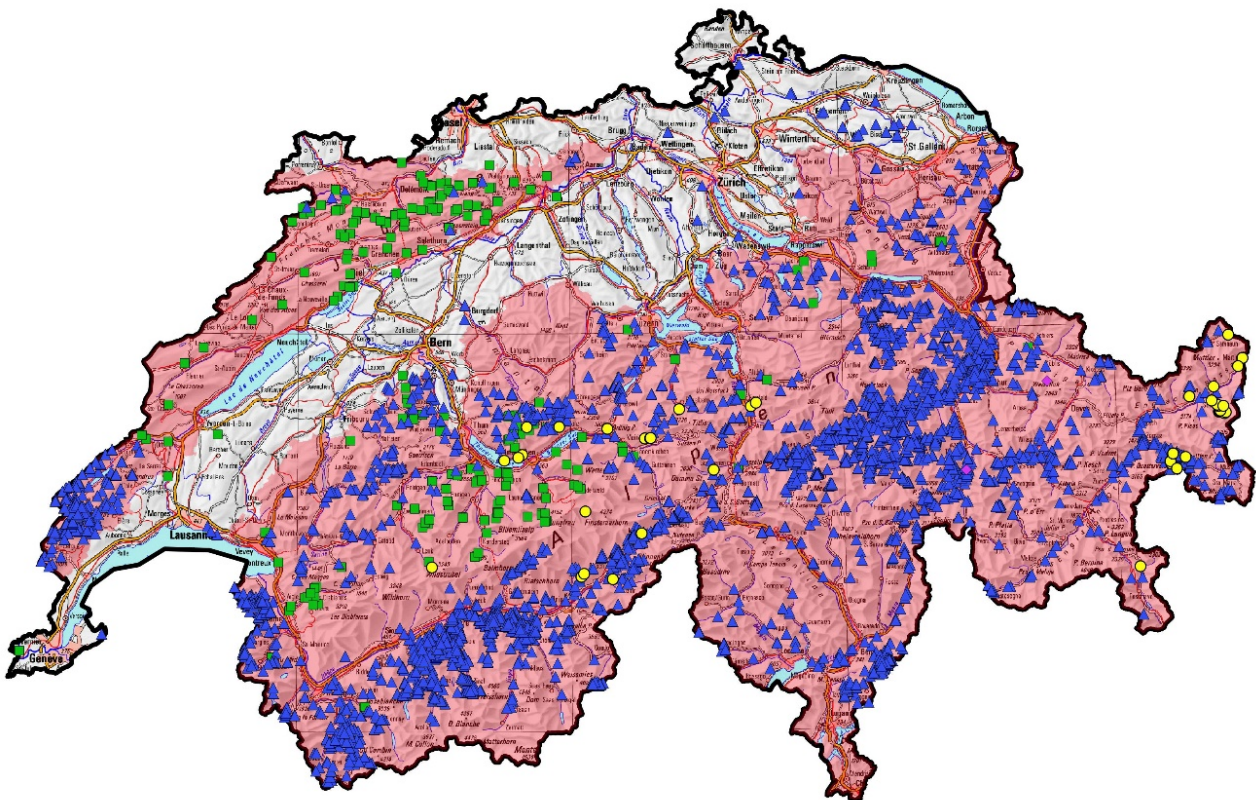

Anhang 1 Vorranggebiet

Das aktuelle Vorranggebiet für den Herdenschutz

Das aktuelle Vorranggebiet für den Herdenschutz für das Jahr 2018 (rot), ergänzt mit Hinweisen zur Anwesenheit von Grossraubtieren während der Jahre 2016 bis 2021:

- ▲ Wolf (alle C1*)
- Bär (alle C1*)
- Luchs (nur Nutztierrisse)
- ◆ Goldschakal (nur Nutztierrisse)

*C1 bedeutet dabei: eindeutige Nachweise (wie z.B. Totfunde, Fotobelege, genetische Nachweise, etc.)