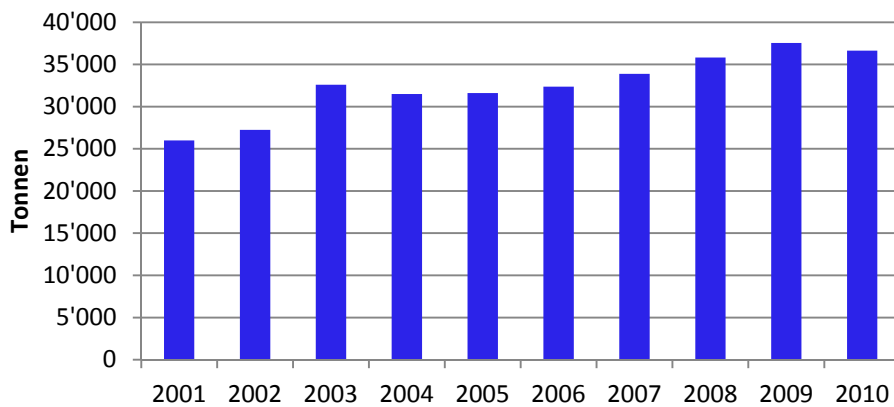

Separatsammlungen einzeln 2001 – 2010

Separat gesammelte Textilien 2001 - 2010

Separat gesammeltes Aluminium 2001 - 2010

Separat gesammelte PET-Getränkeflaschen 2001 - 2010

Separat gesammelte Batterien 2001 - 2010

Separat gesammeltes Weissblech 2001 - 2010

Quelle: Bundesamt für Umwelt 2011