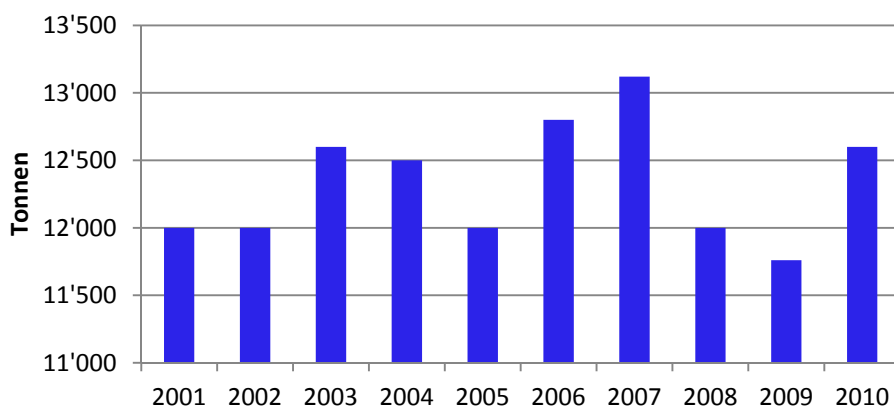

Separatsammlungen einzeln 2001 – 2010

Separat gesammelte Textilien 2001 - 2010

Separat gesammeltes Aluminium 2001 - 2010

Separat gesammelte PET-Getränkeflaschen 2001 - 2010

Separat gesammelte Batterien 2001 - 2010

Separat gesammeltes Weissblech 2001 - 2010

Quelle: Bundesamt für Umwelt 2011