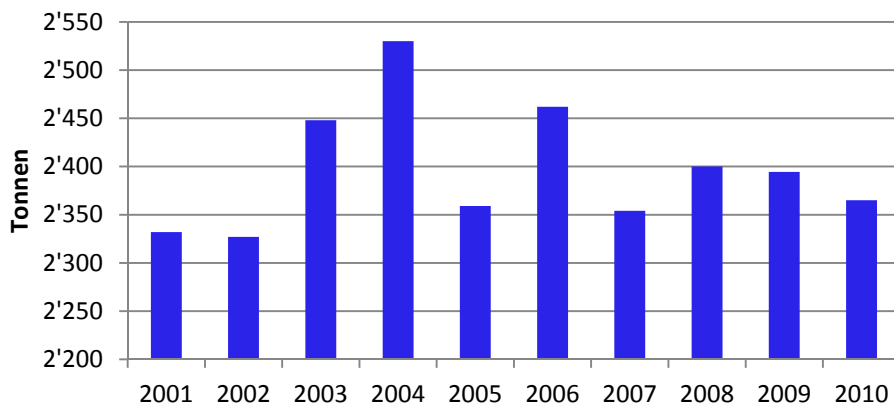

Separatsammlungen einzeln 2001 – 2010

Separat gesammelte Textilien 2001 - 2010

Separat gesammeltes Aluminium 2001 - 2010

Separat gesammelte PET-Getränkeflaschen 2001 - 2010

Separat gesammelte Batterien 2001 - 2010

Separat gesammeltes Weissblech 2001 - 2010

Quelle: Bundesamt für Umwelt 2011