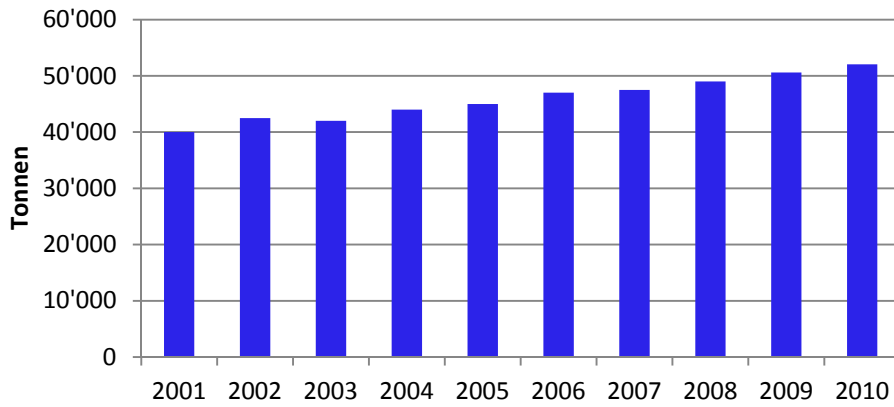

Separatsammlungen einzeln 2001 – 2010

Separat gesammelte Textilien 2001 - 2010

Separat gesammeltes Aluminium 2001 - 2010

Separat gesammelte PET-Getränkeflaschen 2001 - 2010

Separat gesammelte Batterien 2001 - 2010

Separat gesammeltes Weissblech 2001 - 2010

Quelle: Bundesamt für Umwelt 2011