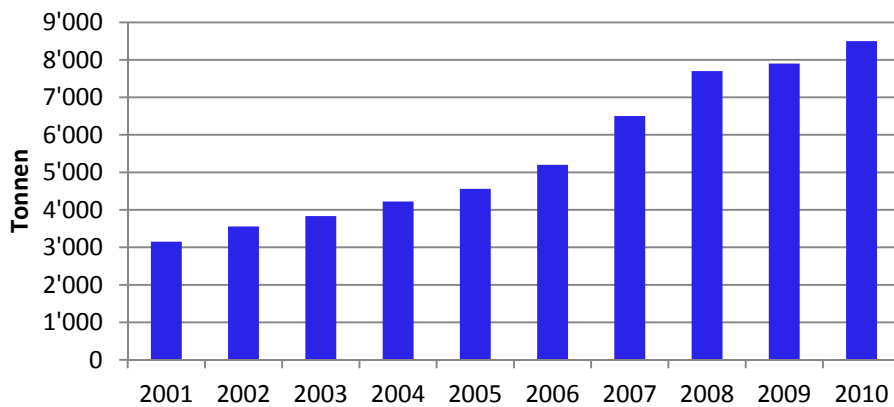

Separatsammlungen einzeln 2001 – 2010

Separat gesammelte Textilien 2001 - 2010

Separat gesammeltes Aluminium 2001 - 2010

Separat gesammelte PET-Getränkeflaschen 2001 - 2010

Separat gesammelte Batterien 2001 - 2010

Separat gesammeltes Weissblech 2001 - 2010

Quelle: Bundesamt für Umwelt 2011