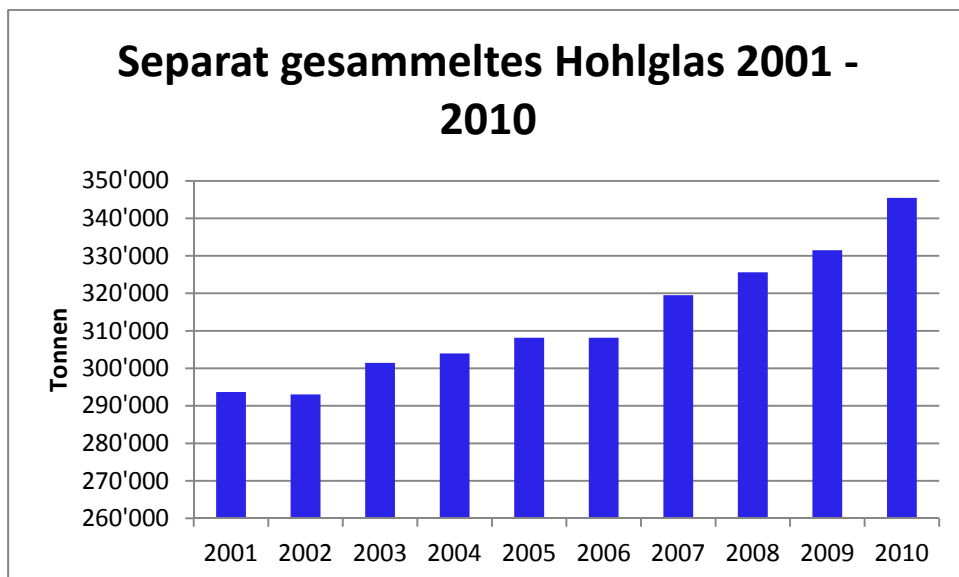

Separatsammlungen einzeln 2001 – 2010

Separat gesammelte Textilien 2001 - 2010

Separat gesammeltes Aluminium 2001 - 2010

Separat gesammelte PET-Getränkeflaschen 2001 - 2010

Separat gesammelte Batterien 2001 - 2010

Separat gesammeltes Weissblech 2001 - 2010

Quelle: Bundesamt für Umwelt 2011