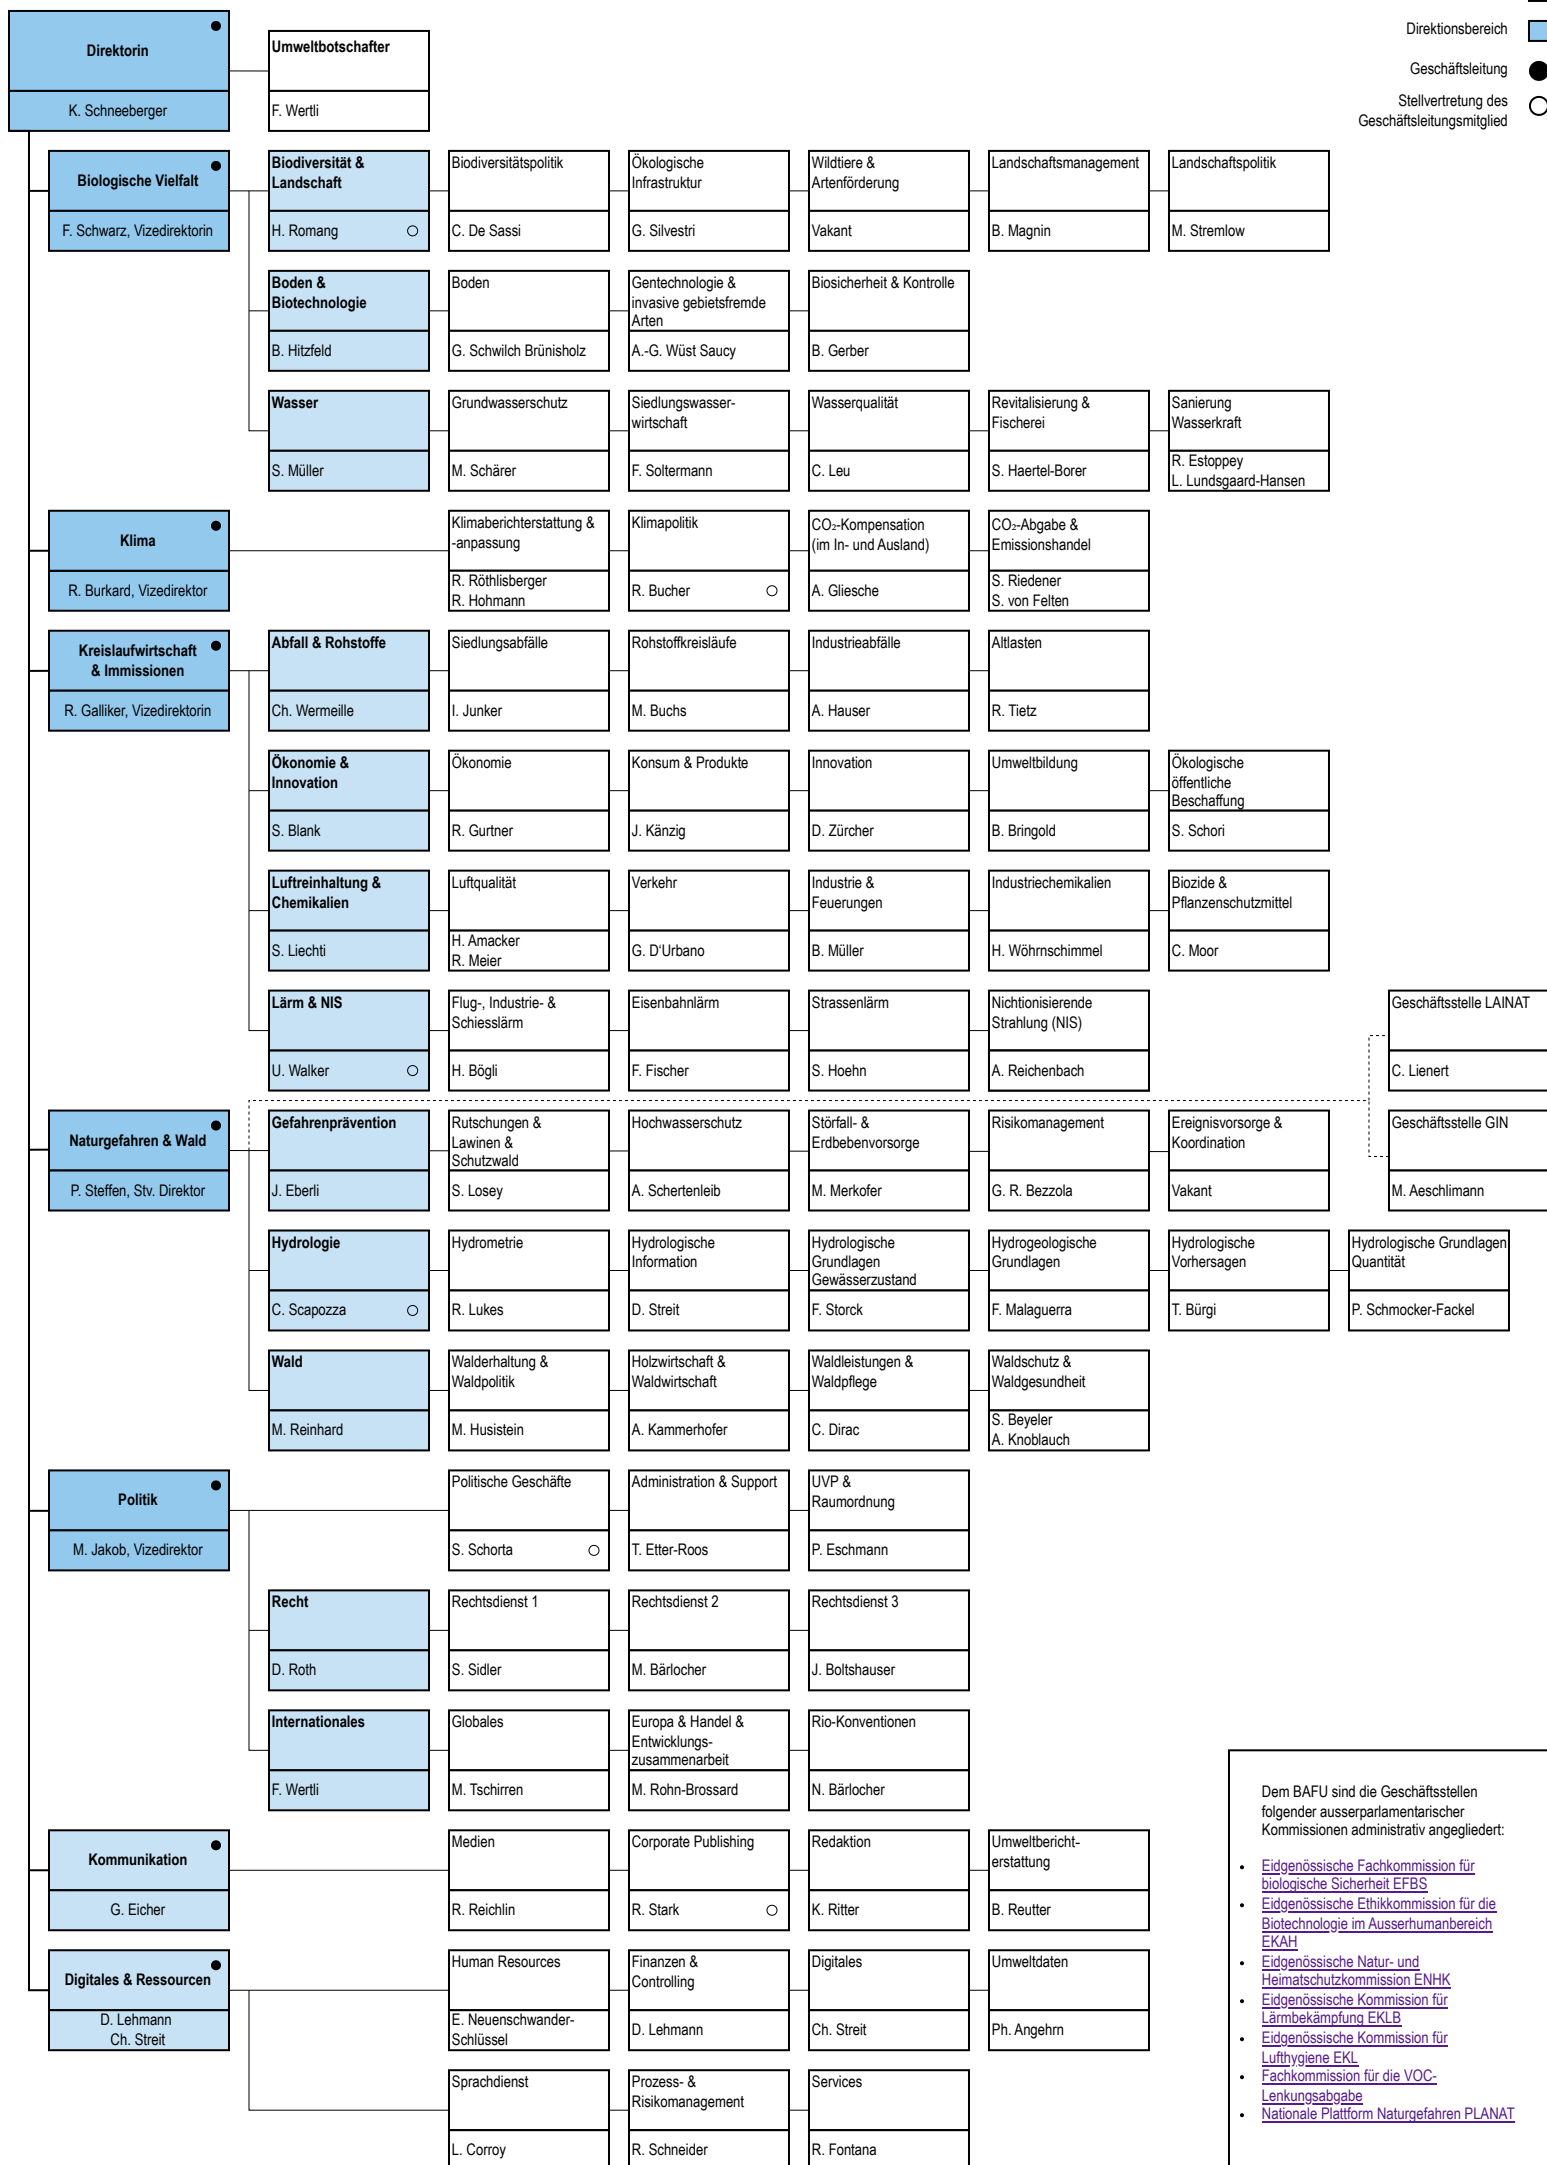

- Sektion / Fachbereich
- Abteilung
- Direktionsbereich
- Geschäftsleitung
- Stellvertretung des Geschäftsleitungsmitglied

Dem BAFU sind die Geschäftsstellen folgender ausserparlamentarischer Kommissionen administrativ angegliedert:

- [Eidgenössische Fachkommission für biologische Sicherheit EFBS](#)
- [Eidgenössische Ethikkommission für die Biotechnologie im Ausserhumanbereich EKAH](#)
- [Eidgenössische Natur- und Heimatschutzkommission ENHK](#)
- [Eidgenössische Kommission für Lärmbekämpfung EKLB](#)
- [Eidgenössische Kommission für Lufthygiene EKL](#)
- [Fachkommission für die VOC-Lenkungsabgabe](#)
- [Nationale Plattform Naturgefahren PLANAT](#)