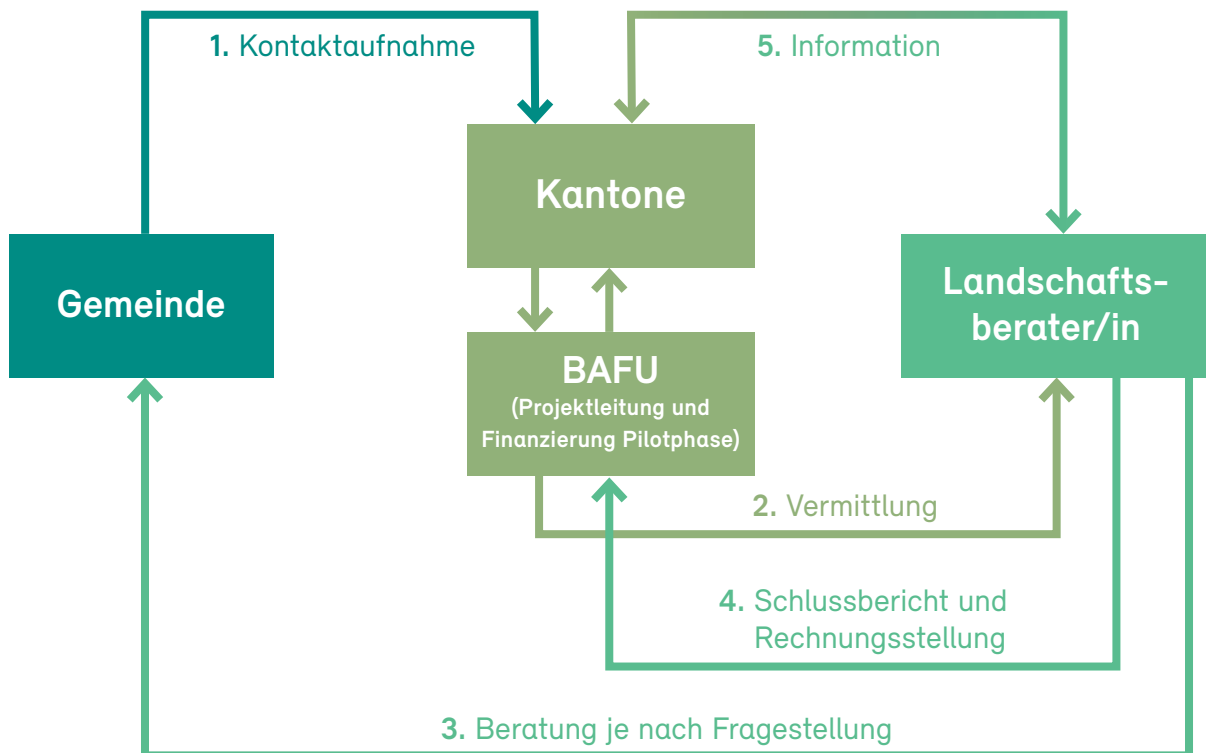

Bern, Mai 2023

Pilotprojekt Impuls-Landschaftsberatung

Gemeinden bieten sich vielfältige Anlässe, um die Qualität ihrer Landschaft aufzuwerten: Die Revision eines Zonenplans, die Erarbeitung eines kommunalen Leitbildes oder eine anstehende Grün- und Freiraumplanung – um nur einige Beispiele zu nennen. Hier bieten sich vielfältige Chancen zur Umsetzung der Ziele des Landschaftskonzepts Schweiz. Deshalb möchte das Bundesamt für Umwelt BAFU in einem Pilotprojekt «Impuls-Landschaftsberatung» Gemeinden in landschaftlichen Fragen unterstützen. Das Pilotprojekt wird gemeinsam mit den relevanten kantonalen Behörden, dem Städte- und Gemeindeverband sowie den Berufsverbänden realisiert. Gemeinden können Beratungen von Personen mit ausgewiesenem Landschaftsfachwissen und entsprechender Berufserfahrung in Anspruch nehmen. Für die Vermittlung wenden Sie sich an die Kontaktperson Ihres Kantons (s. unten). In der Pilotphase finanziert das BAFU die Beratungen. Weitere Informationen finden Sie unter: www.bafu.admin.ch/landschaftsberatung.

Ablauf einer Impuls-Landschaftsberatung

Impuls-Landschaftsberatung Kontaktpersonen und Direktwahl in den Kantonen

AG 062 835 34 50, **AI** Rahel Mettler: 071 788 95 89, **AR** Andres Scholl: 071 353 67 94, **BE** Raymond Beutler: 031 636 95 17,
BL Denise Binggeli: 061 552 21 78, **BS** Yvonne Reisner: 061 267 67 37, **FR** Chantal Baudassé: 026 305 45 21, **GE** 022 388 55 40, **GL** Senta
Stix: 055 646 64 64, **GR** Simone Jakob: 081 257 29 37, **GR** Laura Brosi-Hofmann: 081 257 29 42, **JU** Laurent Gogniat: 032 420 48 09,
LU Vogler Heidi: 041 349 74 63, **NE** Philippe Jacot-Descombes: 032 889 67 61, **NW** Moritz Wernli: 041 618 72 95, **OW** Kerstin Maier:
041 666 61 76, **SG** Lea Schwendener: 058 229 66 04, **SH** Pascal Wipf: 052 632 74 34, **SZ** Annemarie Sandor: 041 819 18 50,
SO Thomas Schwaller: 032 627 25 65, **TG** Eveline Gisel: 058 345 62 61, **TI** Lorenzo Besomi: 091 814 25 40, **UR** Manuel Lingg: 041 875 22 96,
VD Najla Naceur: 021 557 86 45, **VS** Yann Clavien: 027 606 32 20, **ZG** Martina Brennecke: 041 728 54 82, **ZH** Sarah Bösch: 043 259 56 76