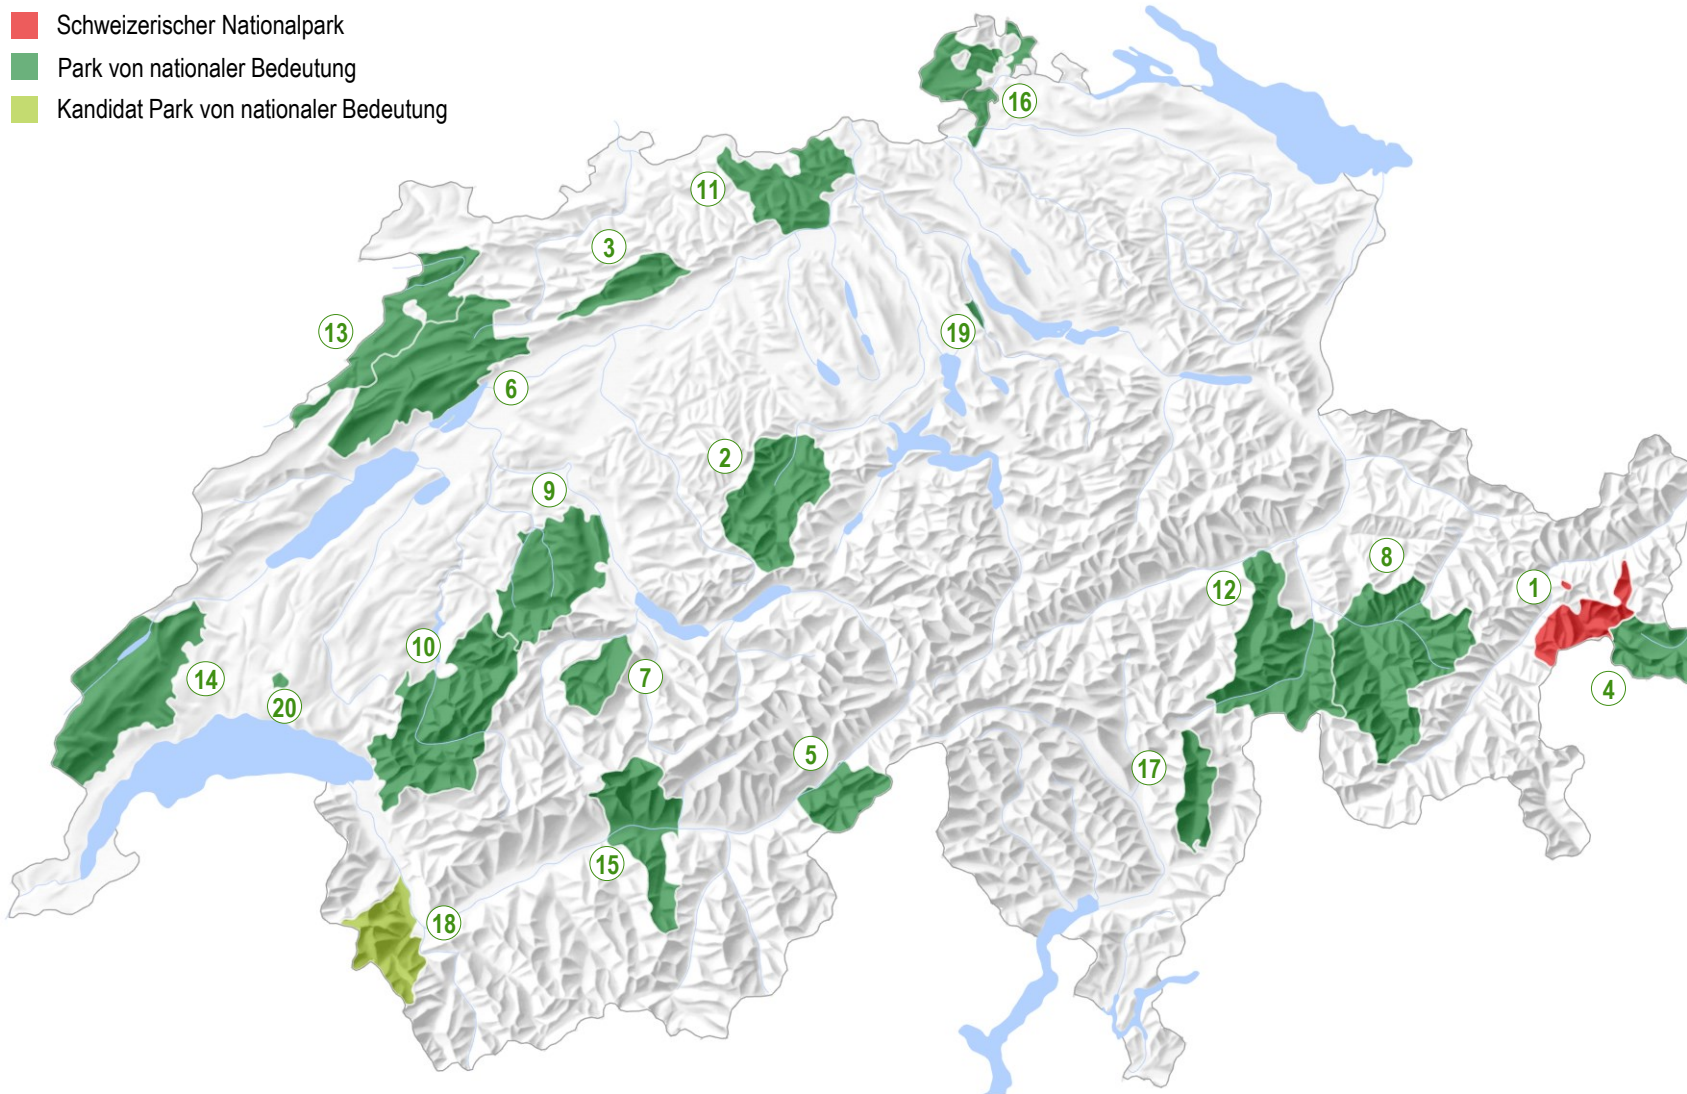

Die Schweizer Pärke

- Schweizerischer Nationalpark
- Park von nationaler Bedeutung
- Kandidat Park von nationaler Bedeutung

1 Schweizerischer Nationalpark

Regionaler Naturpark

- 2 UNESCO Biosphäre Entlebuch
- 3 Naturpark Thal
- 4 Biosfera Val Müstair
- 5 Landschaftspark Binntal
- 6 Naturpark Chasseral
- 7 Naturpark Diemtigtal
- 8 Parc Ela
- 9 Naturpark Gantrisch
- 10 Regionaler Naturpark Gruyère Pays-d'Enhaut
- 11 Jurapark Aargau
- 12 Naturpark Beverin
- 13 Naturpark Doubs
- 14 Naturpark Jura vaudois
- 15 Naturpark Pfyn-Finges
- 16 Regionaler Naturpark Schaffhausen
- 17 Parco Val Calanca
- 18 Naturpark Trient-Tal *

Naturerlebnispark

- 19 Wildnispark Zürich Sihlwald
- 20 Naturerlebnispark Jorat

* Perimeter provisorisch