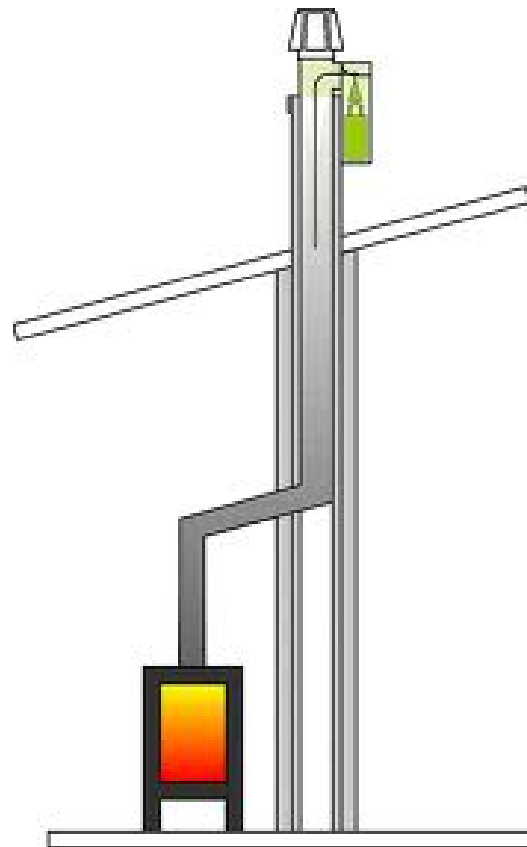

- **Einbau von kleinen Abscheidesystemen**