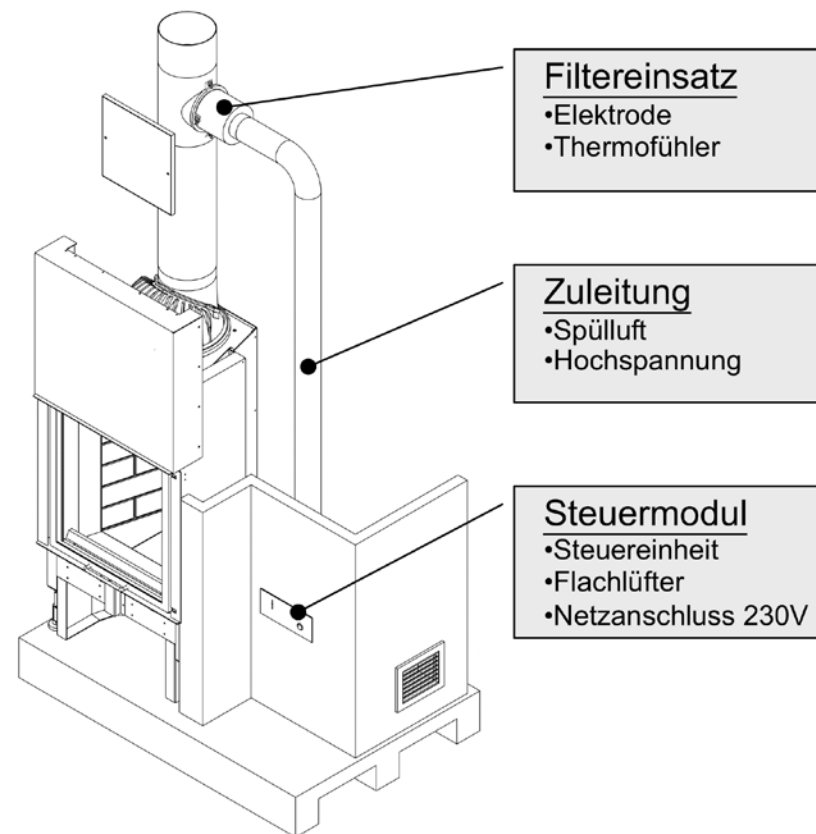

Die Kaminfeger
Les Ramoneurs
Gli Spazzacamini

Reinigung von Staubabscheidesystemen

Fritz Stettler, Zentralvorstandsmitglied, Präsident Technische Kommission
des Schweizerischen Kaminfegermeister-Verbandes (SKMV)

- **Beratung, Kontrolle und Messung**

- **Moderne Anlagen**
- **Grösseres Zeitaufwand**

• Einbau von kleinen Abscheidesystemen

- **Einbau von kleinen Abscheidesystemen**

- **Verbrennungsrückstände**

- **Erschwerte Arbeitsausführung**
- **Kundenbedürfnis**