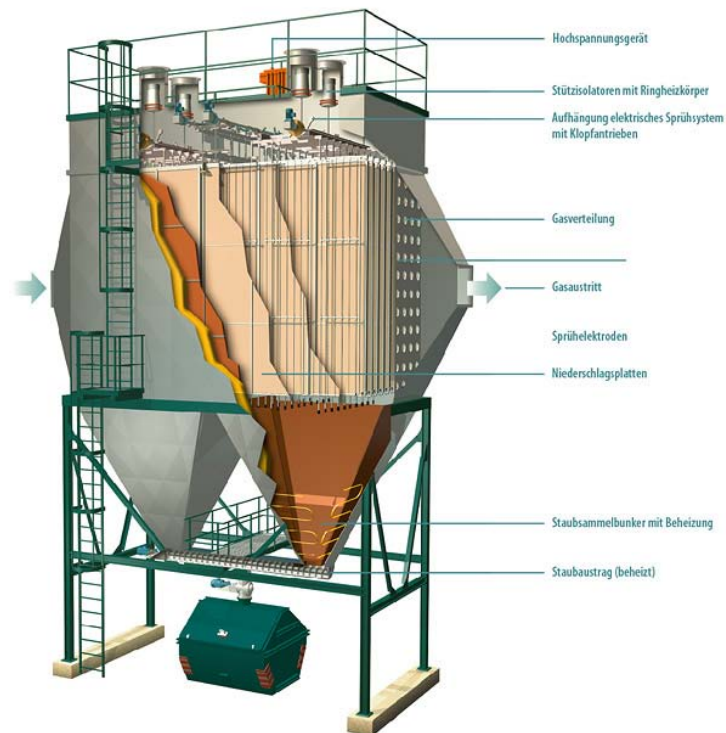

- **Einbau von grossen Abscheidesystemen**