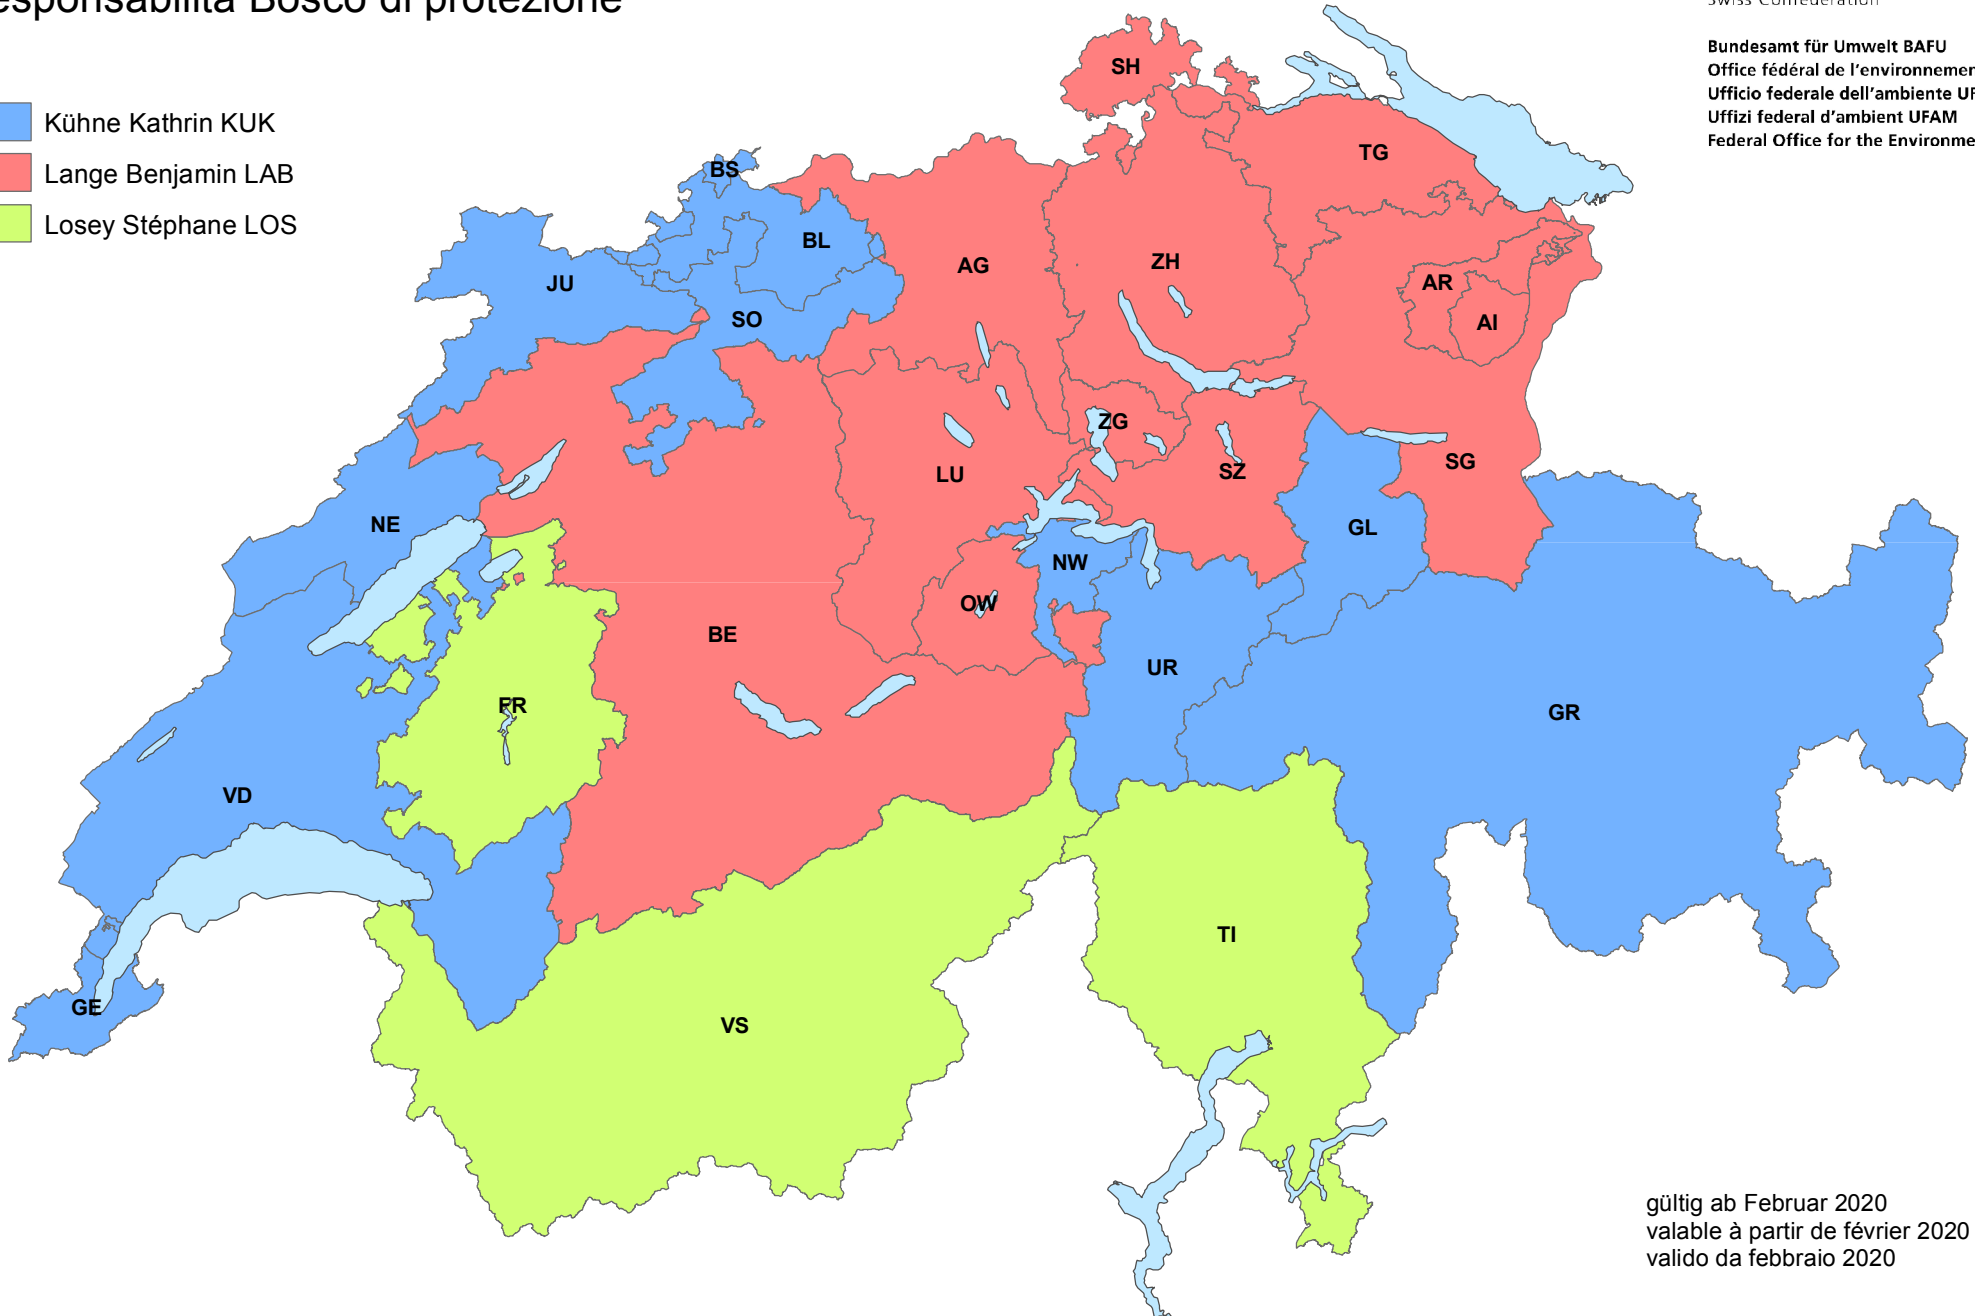

Zuständigkeiten Schutzwald
Responsabilités Forêts protectrices
Responsabilità Bosco di protezione

Schweizerische Eidgenossenschaft
Confédération suisse
Confederazione Svizzera
Confederaziun svizra

Swiss Confederation

Bundesamt für Umwelt BAFU
Office fédéral de l'environnement OFEV
Ufficio federale dell'ambiente UFAM
Uffizi federal d'ambient UFAM
Federal Office for the Environment FOEN

-  Kühne Kathrin KUK
-  Lange Benjamin LAB
-  Losey Stéphane LOS

gültig ab Februar 2020
valable à partir de février 2020
valido da febbraio 2020