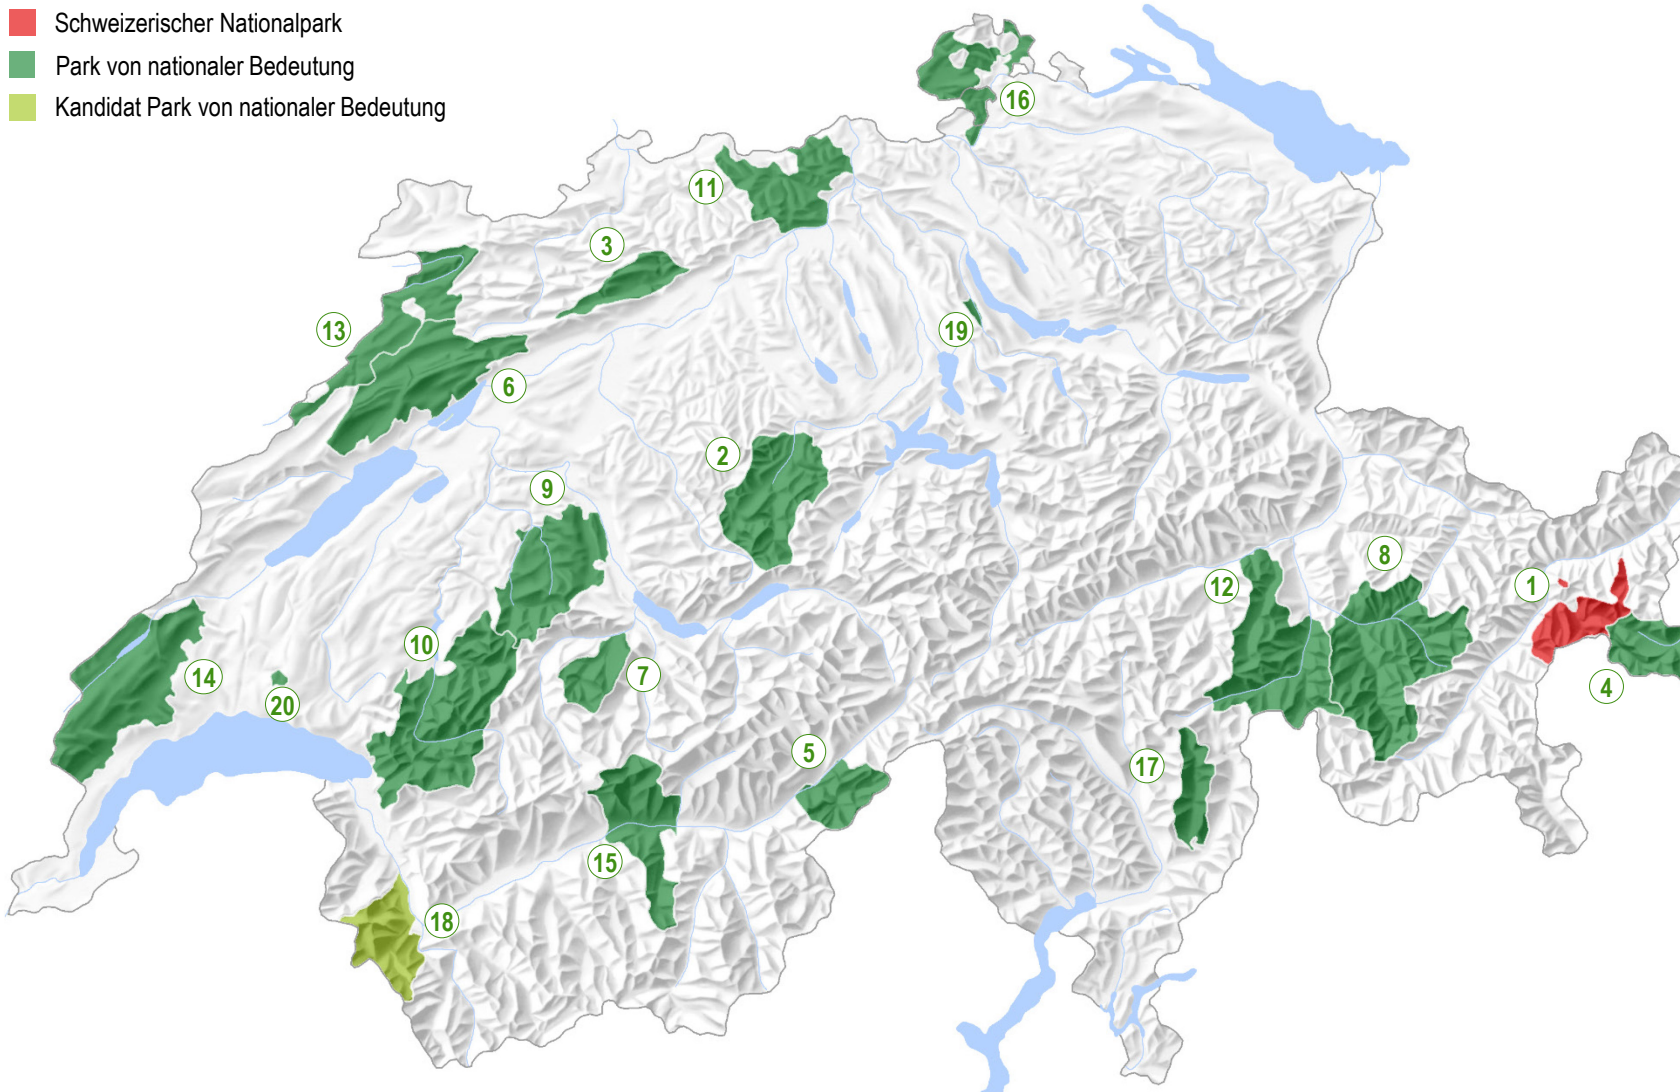

# Die Schweizer Pärke

- Schweizerischer Nationalpark
- Park von nationaler Bedeutung
- Kandidat Park von nationaler Bedeutung

1 Schweizerischer Nationalpark

## Regionaler Naturpark

- 2 UNESCO Biosphäre Entlebuch
- 3 Naturpark Thal
- 4 Biosfera Val Müstair
- 5 Landschaftspark Binntal
- 6 Naturpark Chasseral
- 7 Naturpark Diemtigtal
- 8 Parc Ela
- 9 Naturpark Gantrisch
- 10 Regionaler Naturpark Gruyère Pays-d'Enhaut
- 11 Jurapark Aargau
- 12 Naturpark Beverin
- 13 Naturpark Doubs
- 14 Naturpark Jura vaudois
- 15 Naturpark Pfyn-Finges
- 16 Regionaler Naturpark Schaffhausen
- 17 Parco Val Calanca
- 18 Naturpark Trient-Tal \*

## Naturerlebnispark

- 19 Wildnispark Zürich Sihlwald
- 20 Naturerlebnispark Jorat

\* Perimeter provisorisch