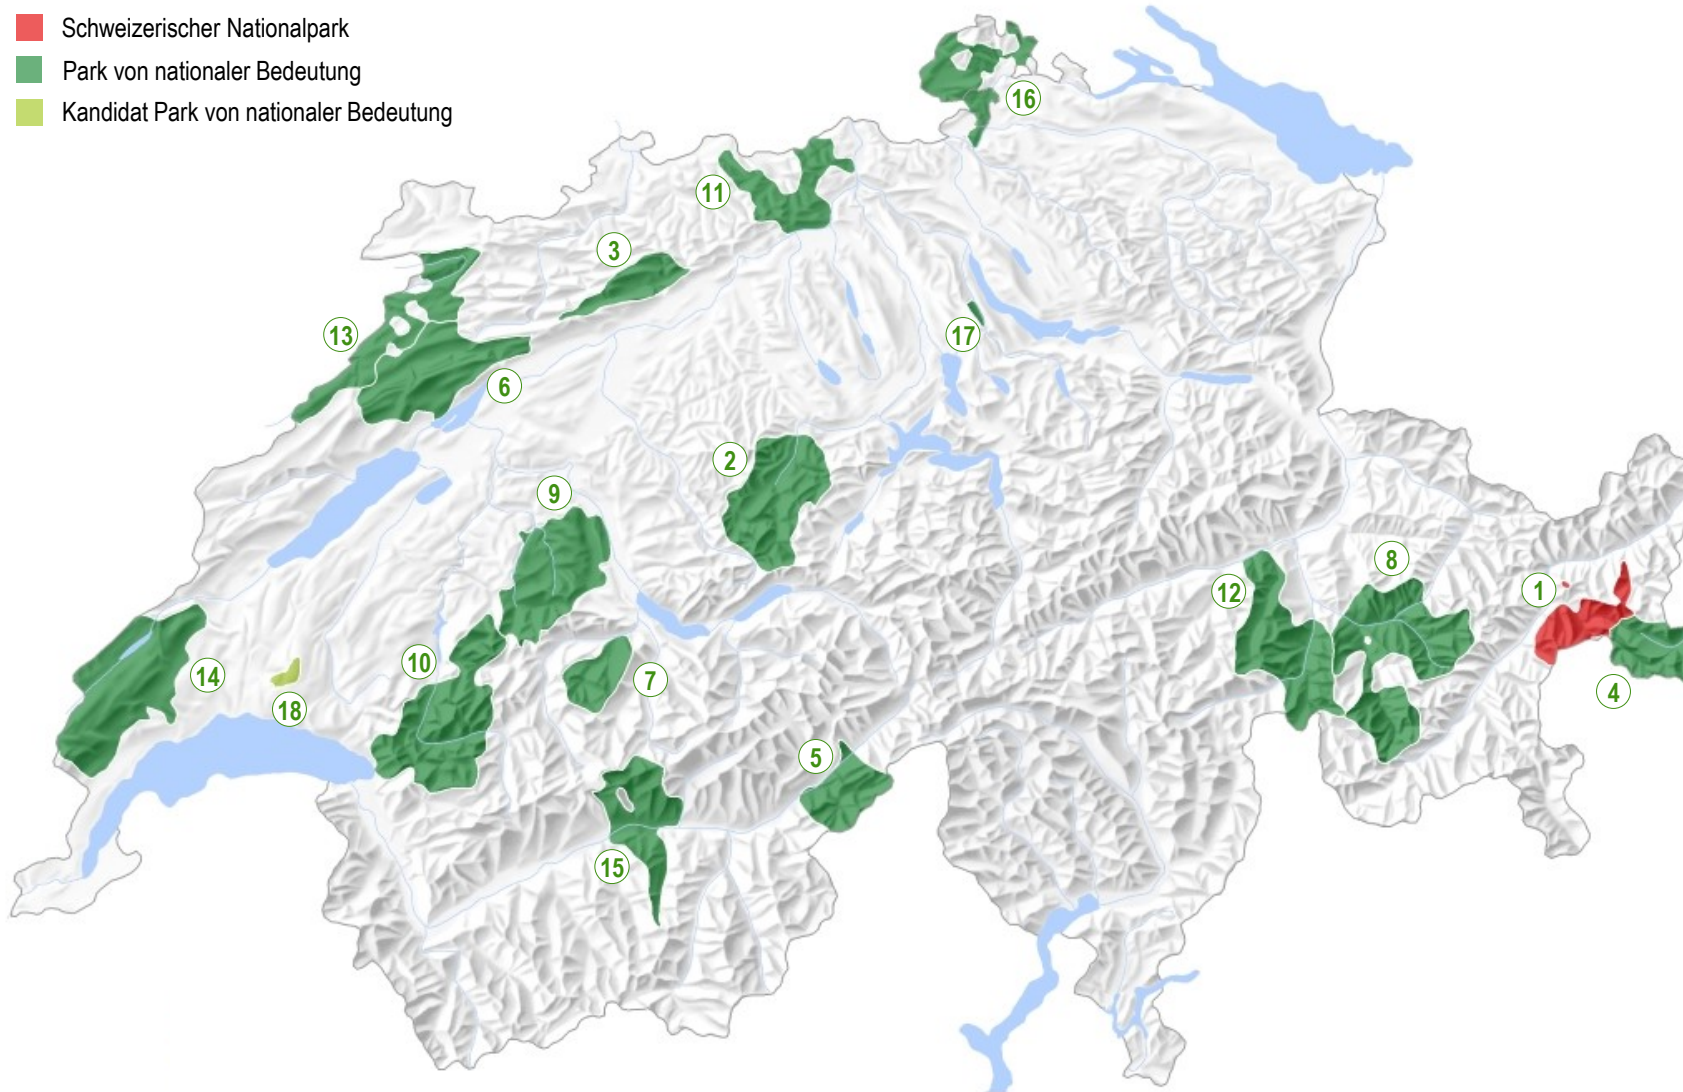

Die Schweizer Pärke

- Schweizerischer Nationalpark
- Park von nationaler Bedeutung
- Kandidat Park von nationaler Bedeutung

1 Schweizerischer Nationalpark

Regionaler Naturpark

- 2 UNESCO Biosphäre Entlebuch
- 3 Naturpark Thal
- 4 Biosfera Val Müstair
- 5 Landschaftspark Binntal
- 6 Naturpark Chasseral
- 7 Naturpark Diemtigtal
- 8 Parc Ela
- 9 Naturpark Gantrisch
- 10 Naturpark Gruyère Pays-d'Enhaut
- 11 Jurapark Aargau
- 12 Naturpark Beverin
- 13 Naturpark Doubs
- 14 Naturpark Jura vaudois
- 15 Naturpark Pfyn-Finges
- 16 Naturpark Schaffhausen

Naturerlebnispark

- 17 Wildnispark Zürich Sihlwald
- 18 Naturerlebnispark Jorat*

* Perimeter provisorisch