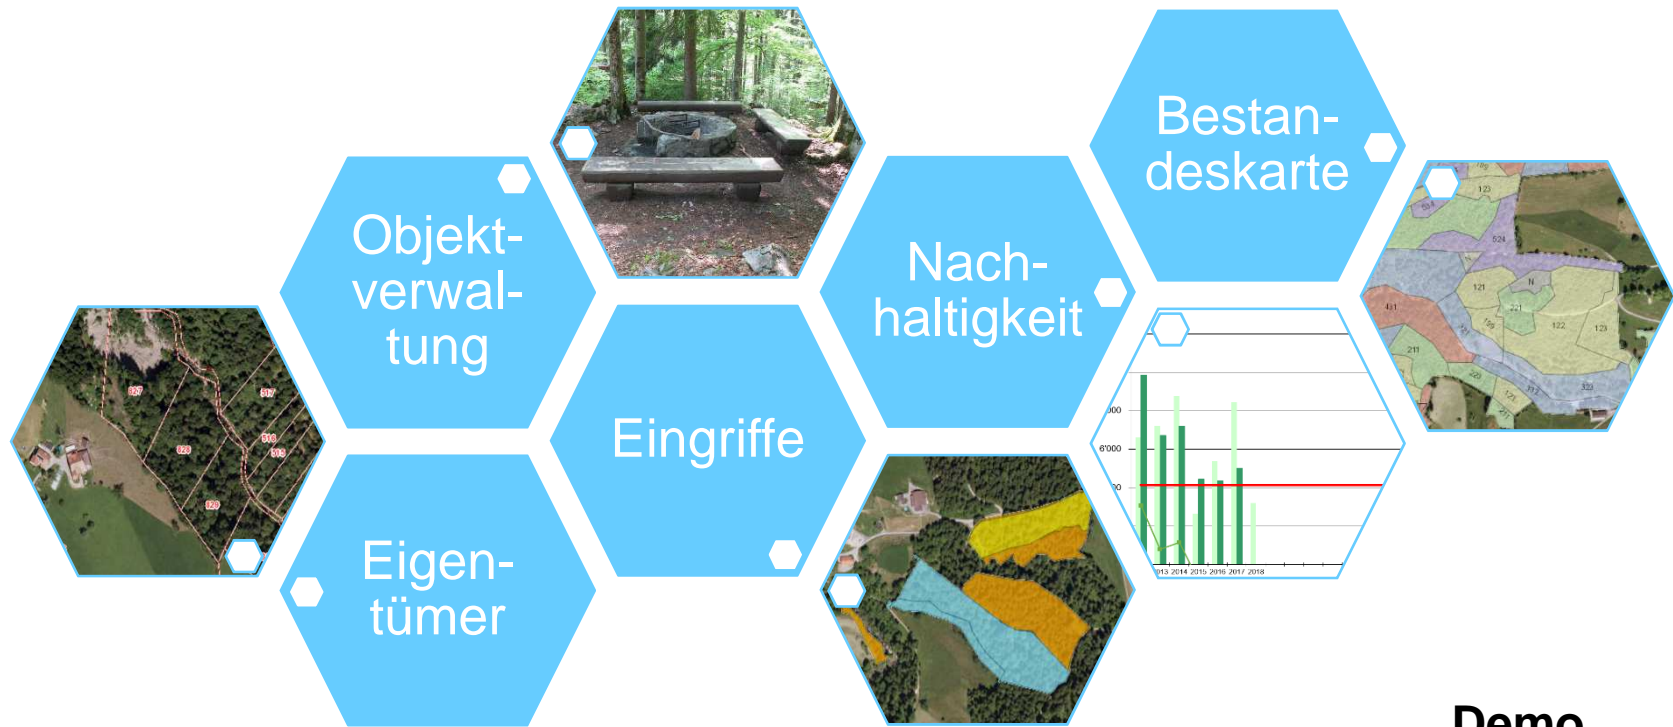

BAFU Kantonsveranstaltung PV im Umweltbereich

Erfassung von Leistungsgrössen mittels Web-GIS

25.01.2018

Michiel Fehr, Leiter Fachbereich Waldnutzung / Waldregion Luzern

Waldportal – was ist das?

Waldportal – was ist das?

- Nutzungsbewilligungen
- Gesuche für Förderprojekte
- Planungen
- Eigentümerverwaltung

Waldportal – was ist das?

- Kontingentierung Fördergelder
- Abrechnung Förderprojekte
- Nachführung Planungsgrundlagen
- Auswertung Nachhaltigkeit

Waldportal und PV

Grundlagen für Programmvereinbarungen (PV)

Zuteilung und Verwaltung von Kontingenten

Planung von Massnahmen

Dokumentation Ausführung der Massnahmen

Abrechnung von Förderprojekten

Grundlagen für Reporting PV

Projektorganisation

Zukunft