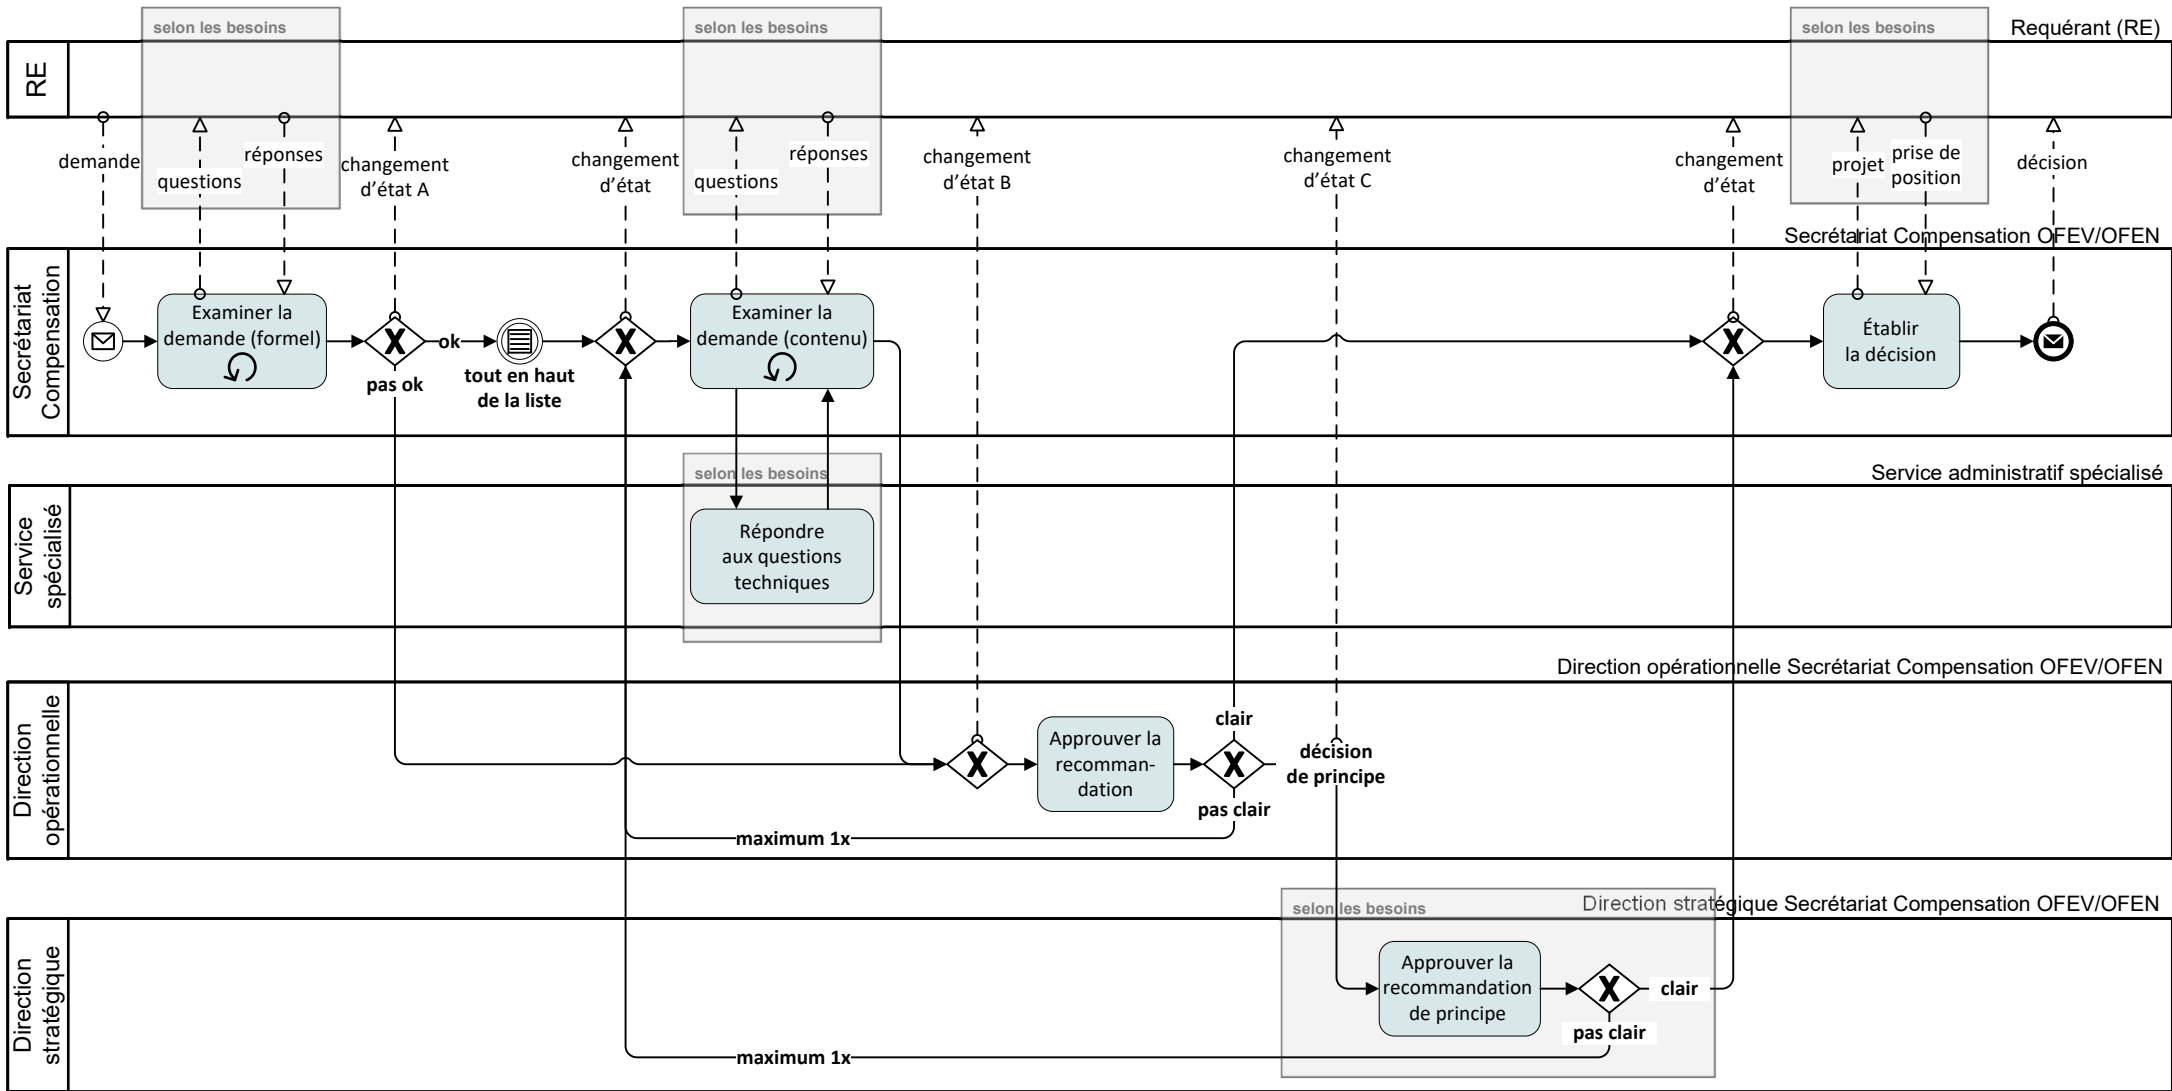

Évaluer des descriptions du projet / rapports de suivi

Secrétariat Compensation OFEV/OFEN – vue extérieure (26 février 2021)