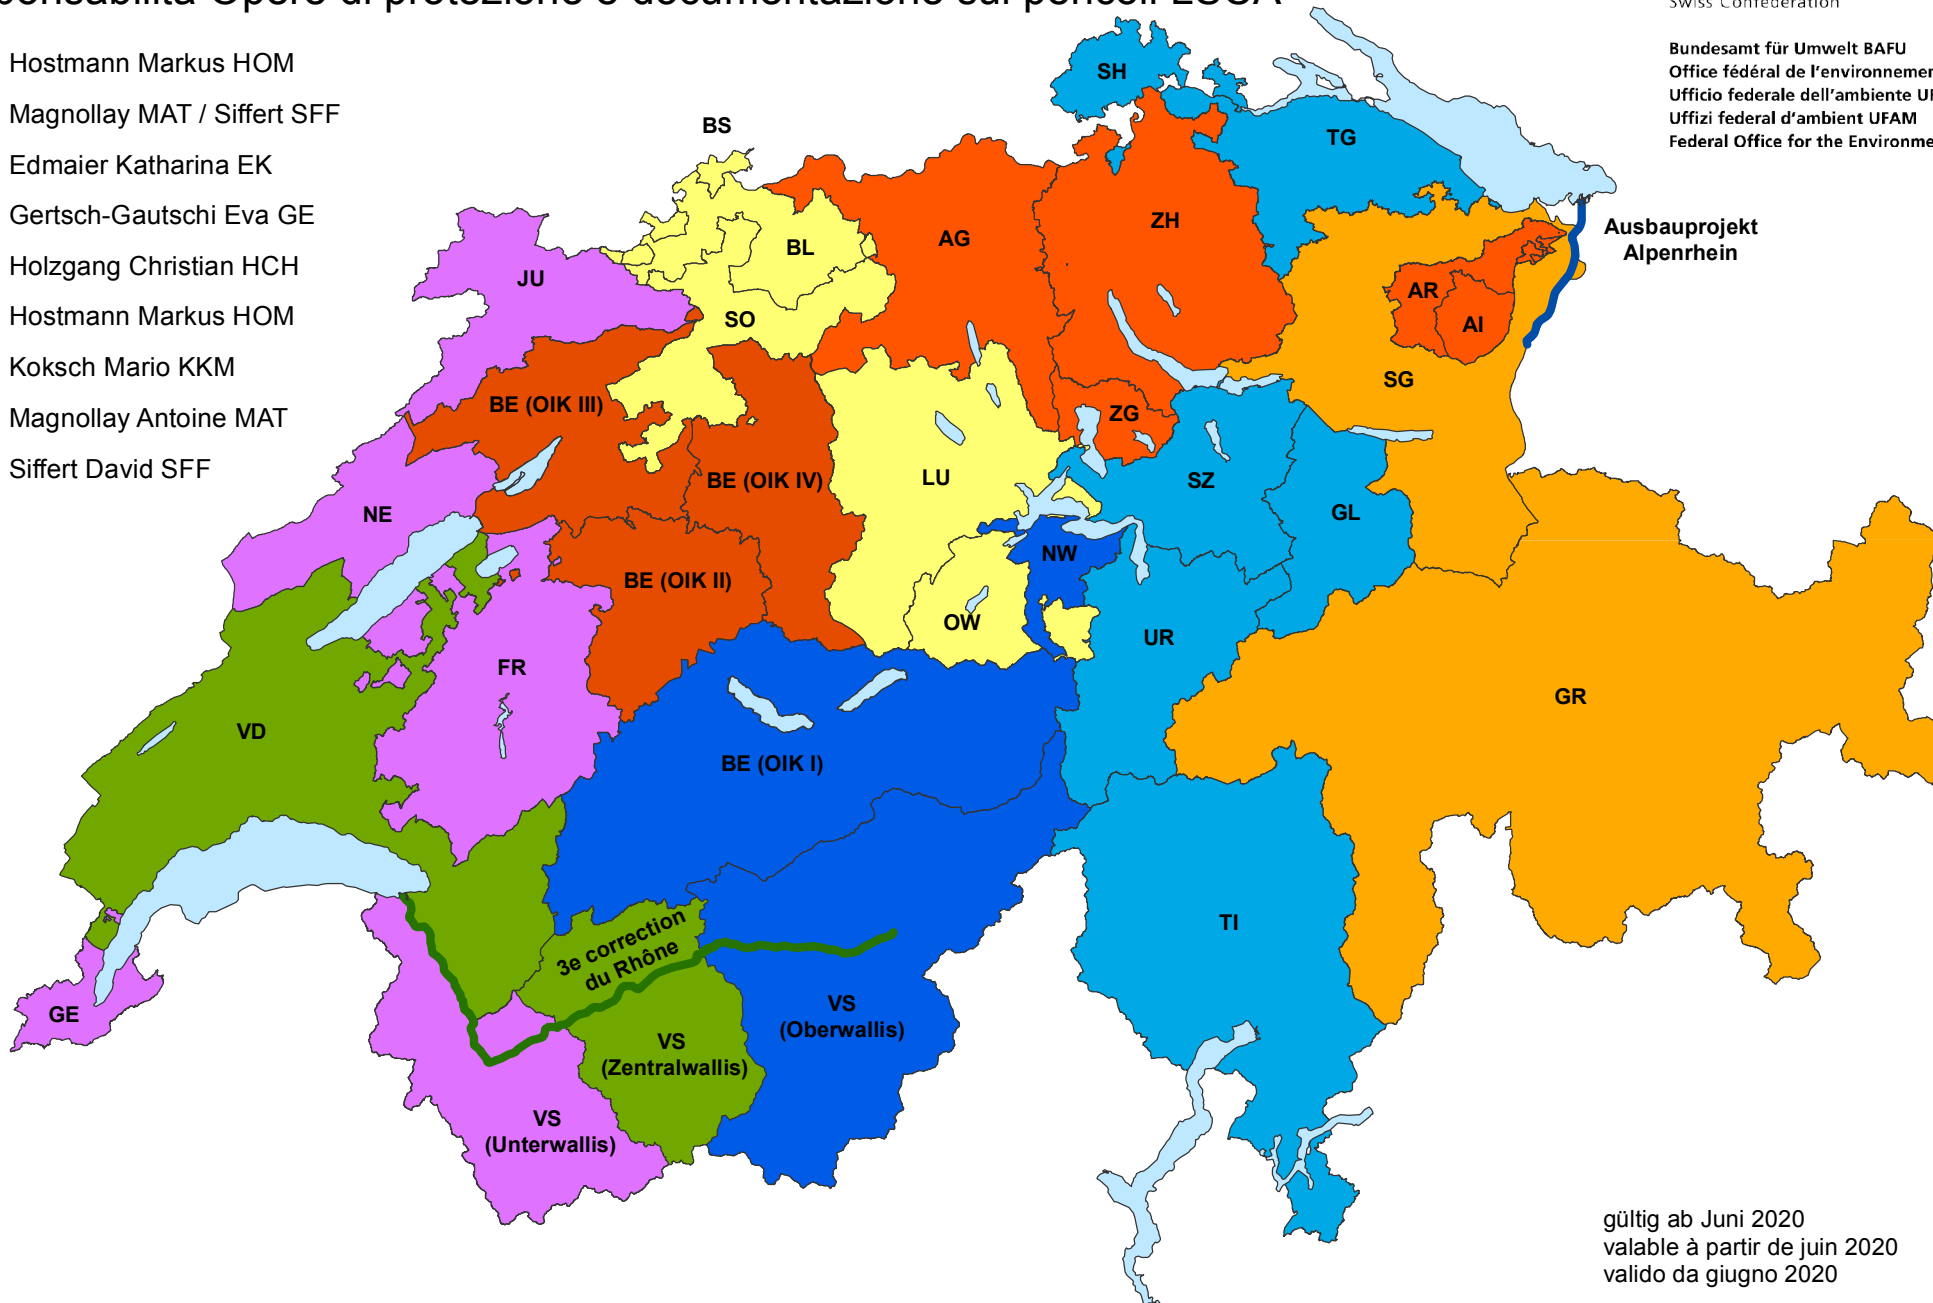

Zuständigkeiten Schutzbauten und Gefahrengrundlagen WBG
 Responsabilités Ouvrages de protection et données de base LACE
 Responsabilità Opere di protezione e documentazione sui pericoli LSCA

 Schweizerische Eidgenossenschaft
 Confédération suisse
 Confederazione Svizzera
 Confederaziun svizra

Swiss Confederation

Bundesamt für Umwelt BAFU
 Office fédéral de l'environnement OFEV
 Ufficio federale dell'ambiente UFAM
 Uffizi federal d'ambient UFAM
 Federal Office for the Environment FOEN

- Hostmann Markus HOM
- Magnollay MAT / Siffert SFF
- Edmaier Katharina EK
- Gertsch-Gautschi Eva GE
- Holzgang Christian HCH
- Hostmann Markus HOM
- Kokschi Mario KKM
- Magnollay Antoine MAT
- Siffert David SFF