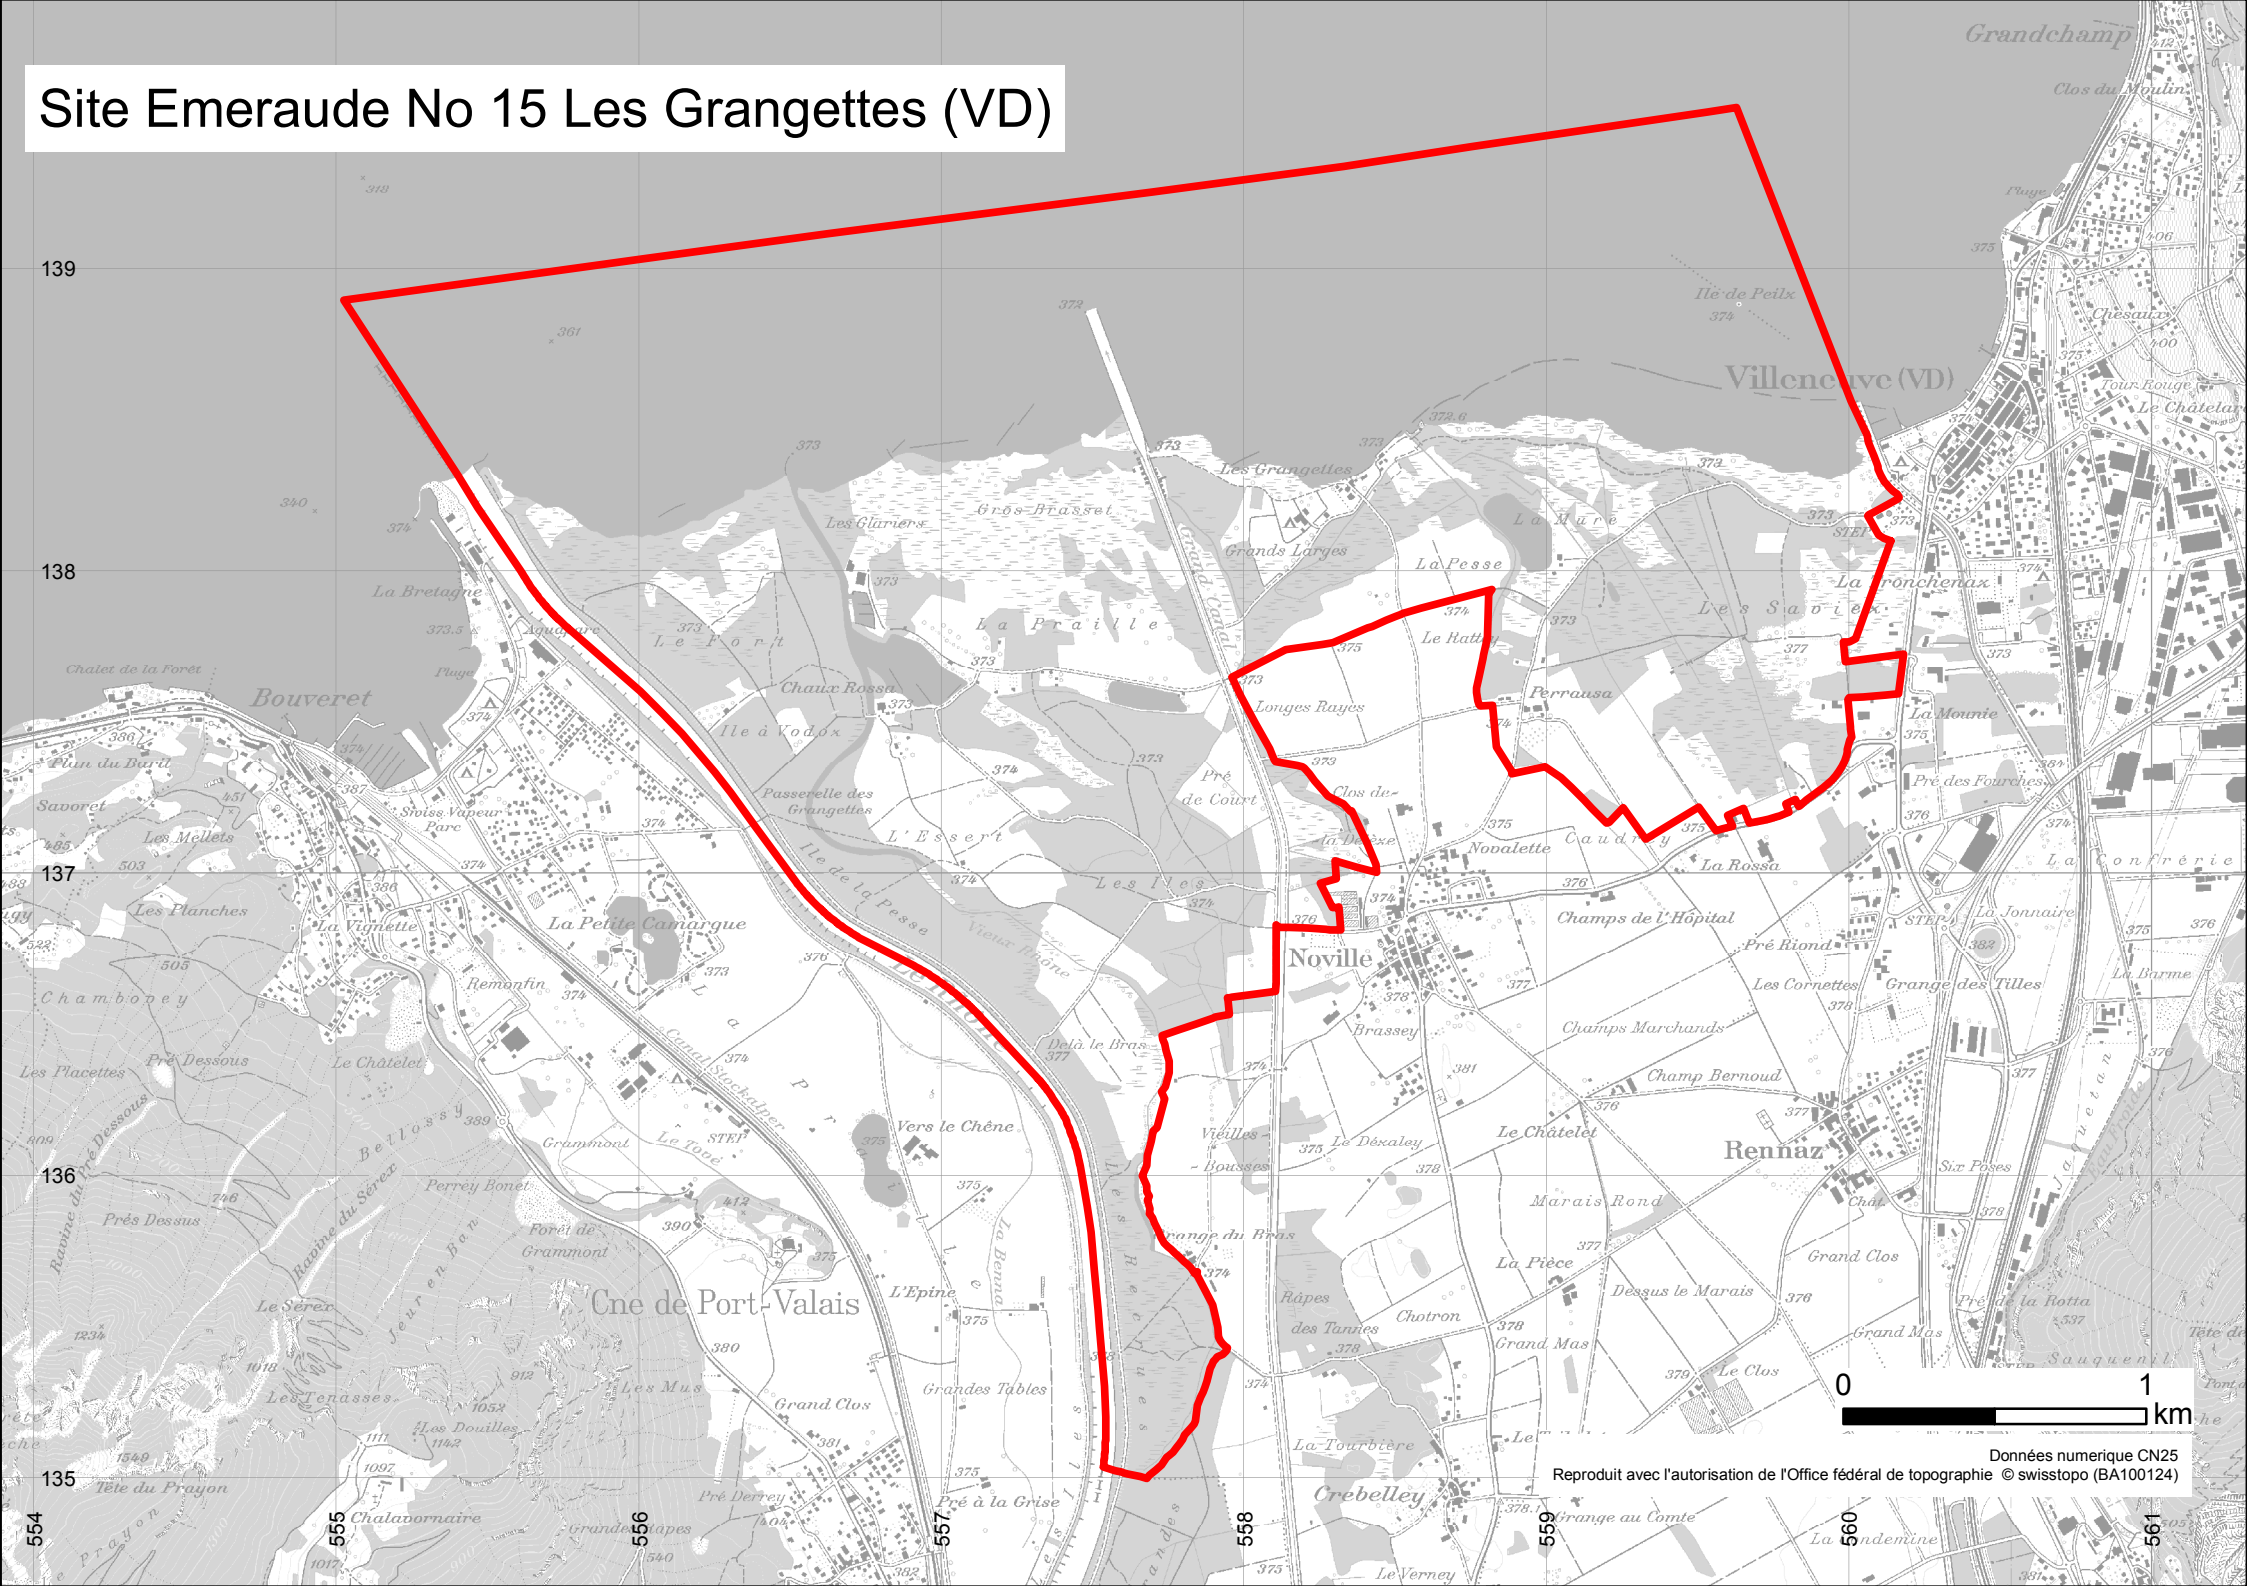

Site Emeraude No 15 Les Grangettes (VD)

Données numérique CN25
Reproduit avec l'autorisation de l'Office fédéral de topographie © swisstopo (BA100124)