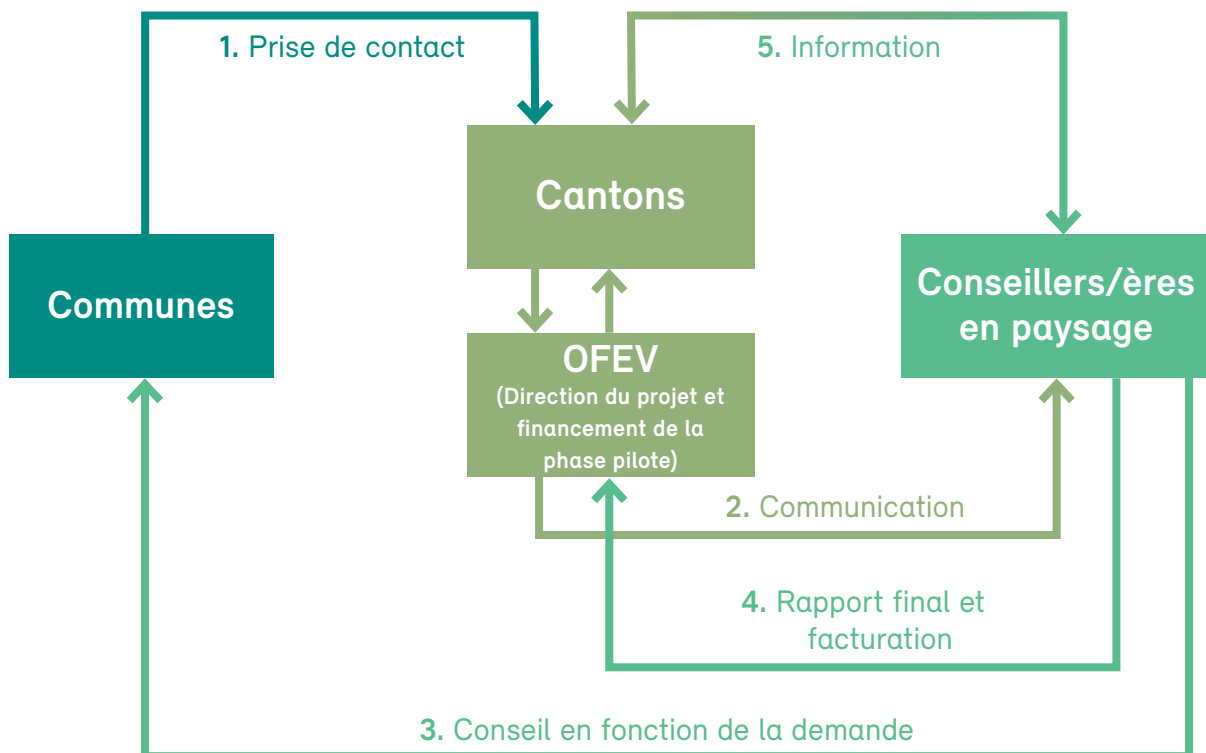

Berne, mai 2023

Phase pilote de promotion des prestations de conseil en matière de paysage

Diverses occasions d'enrichir la qualité du paysage se présentent aux communes : la révision d'un plan de zones, l'élaboration de lignes directrices communales ou la planification d'espaces verts et ouverts, pour ne nommer que quelques exemples. Il s'agit là d'excellentes opportunités pour mettre en œuvre la Conception « Paysage Suisse ». Pour cette raison, l'Office fédéral de l'environnement (OFEV) souhaite soutenir les communes à travers un projet pilote de promotion des prestations de conseil en matière de paysage. Ce projet est mis en œuvre avec la collaboration des autorités cantonales compétentes, de l'Association des communes suisses, de l'Union des villes suisses et des associations professionnelles. Les communes peuvent ainsi profiter de prestations de conseil fournies par des personnes disposant de connaissances approfondies en matière de paysage et d'expérience professionnelle dans ce domaine. Pour initier la démarche, elles s'adressent à la personne de contact de leur canton (voir liste ci-dessous). Pendant la phase pilote, les prestations de conseil sont financées par l'OFEV. Vous trouverez de plus amples informations sous : www.bafu.admin.ch/conseilpaysage.

Prestation de conseil en matière de paysage : déroulement

Promotion des prestations de conseil en matière de paysage

Personne de contact et n° de téléphone; par canton
AG 062 835 34 50, **AI** Rahel Mettler: 071 788 95 89, **AR** Andres Scholl: 071 353 67 94, **BE** Raymond Beutler: 031 636 95 17,
BL Denise Binggeli: 061 552 21 78, **BS** Yvonne Reisner: 061 267 67 37, **FR** Chantal Baudassé: 026 305 45 21, **GE** 022 388 55 40, **GL** Senta
Stix: 055 646 64 64, **GR** Simone Jakob: 081 257 29 37, **GR** Laura Brosi-Hofmann: 081 257 29 42, **JU** Laurent Gogniat: 032 420 48 09,
LU Vogler Heidi: 041 349 74 63, **NE** Philippe Jacot-Descombes: 032 889 67 61, **NW** Moritz Wernli: 041 618 72 95, **OW** Kerstin Maier:
041 666 61 76, **SG** Lea Schwendener: 058 229 66 04, **SH** Pascal Wipf: 052 632 74 34, **SZ** Annemarie Sandor: 041 819 18 50,
SO Thomas Schwaller: 032 627 25 65, **TG** Eveline Gisel: 058 345 62 61, **TI** Lorenzo Besomi: 091 814 25 40, **UR** Manuel Lingg: 041 875 22 96,
VD Najla Naceur: 021 557 86 45, **VS** Yann Clavier: 027 606 32 20, **ZG** Martina Brennecke: 041 728 54 82, **ZH** Sarah Bösch: 043 259 56 76