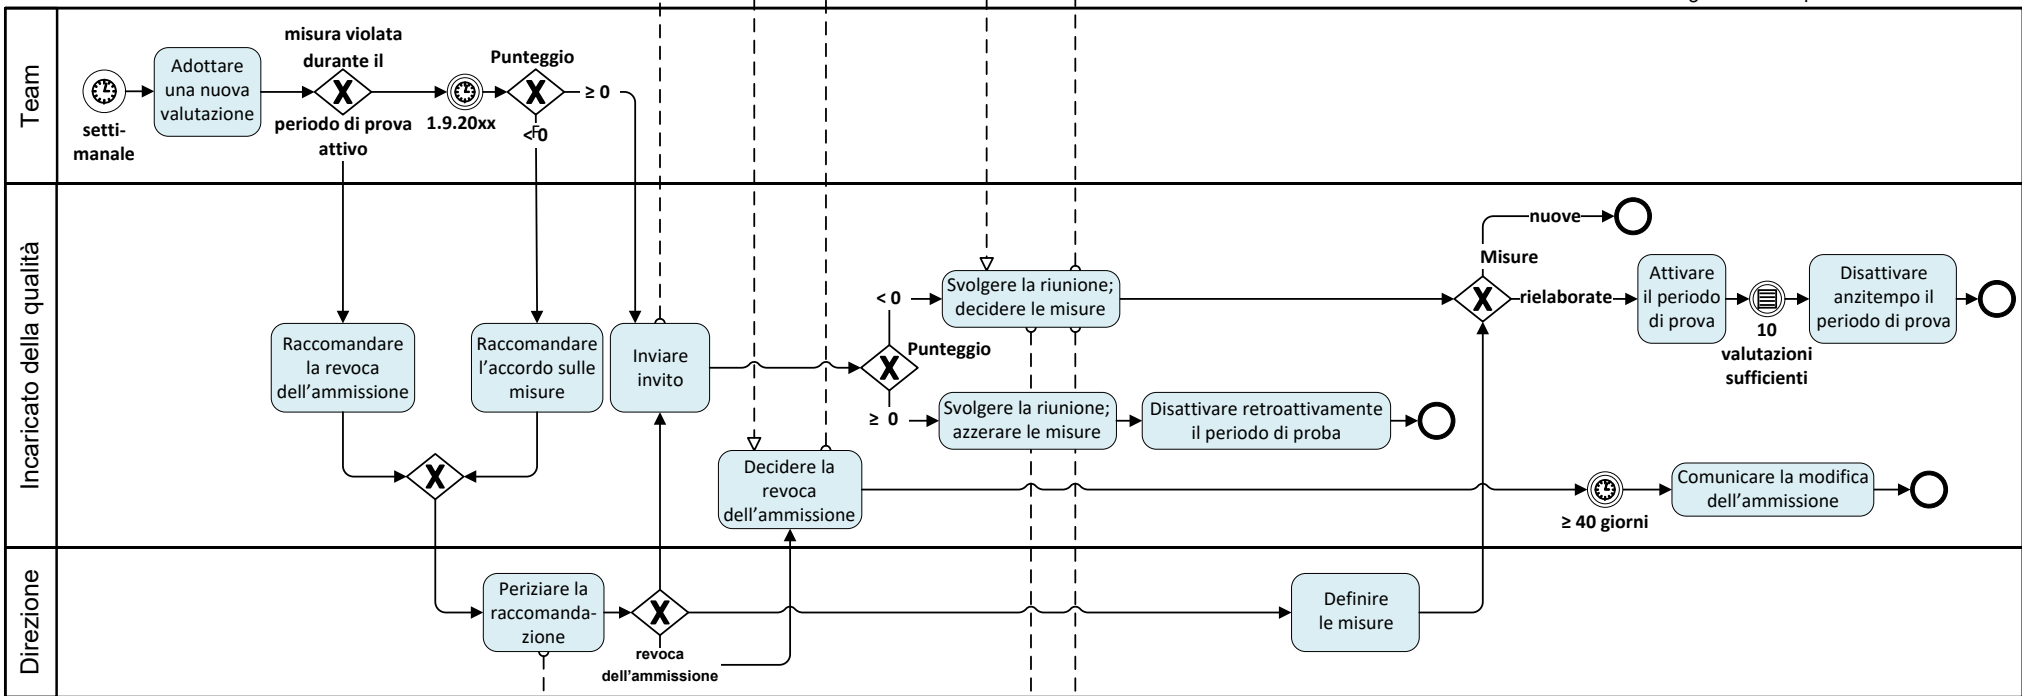

# Valutazione per gli organismi di convalida e di controllo

Segreteria Compensazione UFAM/UFE – punto di vista esterno (29 gennaio 2021)

Organismo di convalida e di controllo (OCC)

Segreteria Compensazione UFAM/UFE

Direzione strategica (DS) Segreteria Compensazione UFAM/UFE

Divisione giuridica (DG) UFAM

## Legenda

Inizio evento da segnale orario

Fine evento

Intermedio evento da segnale orario

Intermedio evento condizionato

Disgiunzione esclusiva

Flusso della sequenza

Flusso delle informazioni