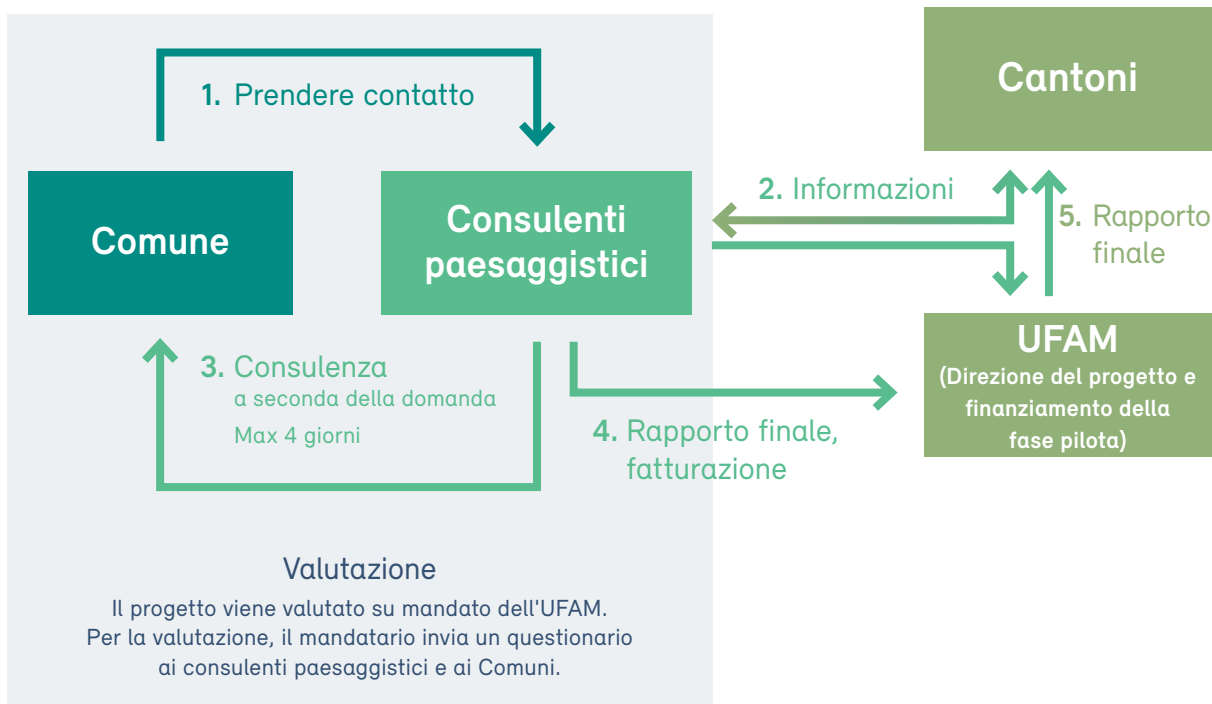

Berna, settembre 2021

Fase pilota per una consulenza in materia di paesaggio

Settembre 2021 – dicembre 2023

I Comuni dispongono di diverse opportunità per valorizzare la qualità del loro paesaggio: la revisione di un piano regolatori, lo sviluppo di una linea direttiva comunale o una futura pianificazione degli spazi verdi e di quelli aperti, per citare alcuni esempi. Questo offre un'ampia gamma di possibilità per attuare gli obiettivi della concezione «Paesaggio svizzero». Per questo motivo, l'Ufficio federale dell'ambiente (UFAM) intende sostenere i Comuni nelle questioni riguardanti il paesaggio tramite un progetto pilota per una consulenza in materia di paesaggio. Questo progetto pilota sarà realizzato nel triennio 2021-2023 in collaborazione con le autorità cantonali competenti, l'Unione delle Città svizzere, l'Associazione dei Comuni svizzeri e le associazioni professionali. Da settembre 2021, i Comuni potranno usufruire delle consulenze da parte di esperti con conoscenze approfondite in materia di paesaggio e una corrispondente esperienza professionale. Durante la fase pilota, le consulenze saranno finanziate dall'UFAM. Una valutazione dell'offerta fornirà informazioni sul suo proseguimento a partire dal 2024. Informazioni supplementari sono disponibili sul sito www.bafu.admin.ch/consulenzapaesaggistica.

Procedura per una consulenza in materia di paesaggio